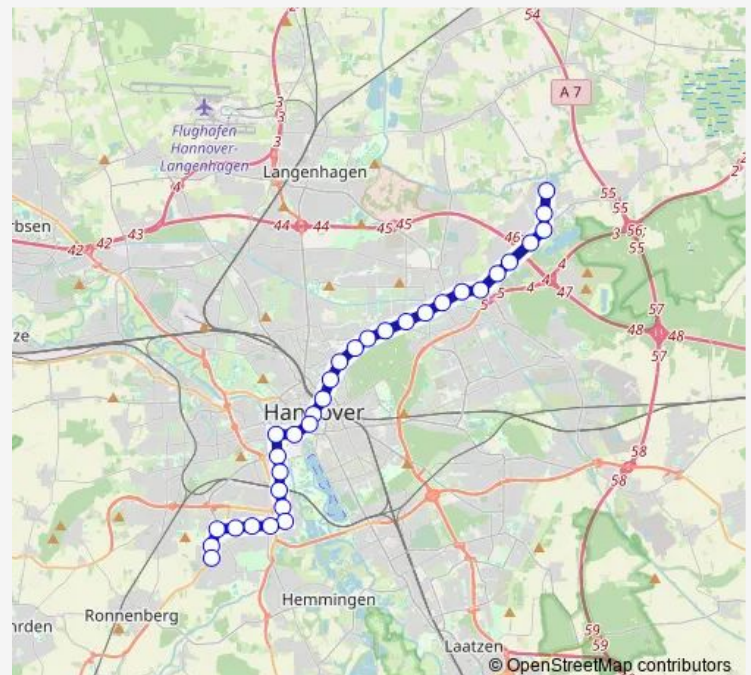

Hannover Spannhagengarten

Hannover Pelikanstraße

Hannover Vier Grenzen

Hannover Lortzingstraße

Hannover Lister Platz (U)

Hannover Sedanstraße/Lister Meile (U)

Hannover Hauptbahnhof (U)

Hannover Kröpcke (U)

Thursday 04:03-00:03⁺¹

Friday 04:03-02:48⁺¹

Saturday 03:48-02:48⁺¹

Sunday 03:48-00:03⁺¹

Route info

Direction: Altwarmbüchen

Stops: 32

Trip Duration: 0 hour 49 min

Hannover Allerweg

Hannover Stadionbrücke

Hannover-Linden Fischerhof

Hannover Schünemannplatz

Hannover Beekestraße

Hannover Wallensteinstraße

Hannover Bartold-Knaust-Straße

Hannover Am Sauerwinkel

Direction: Hannover Wettbergen

Stops: 32

Trip Duration: 0 hour 49 min

Hannover Paracelsusweg

Hannover Stadtfriedhof Lahe

Hannover Oldenburger Allee

Altwarmbüchen Opelstraße

Altwarmbüchen Ernst-Grote-Straße