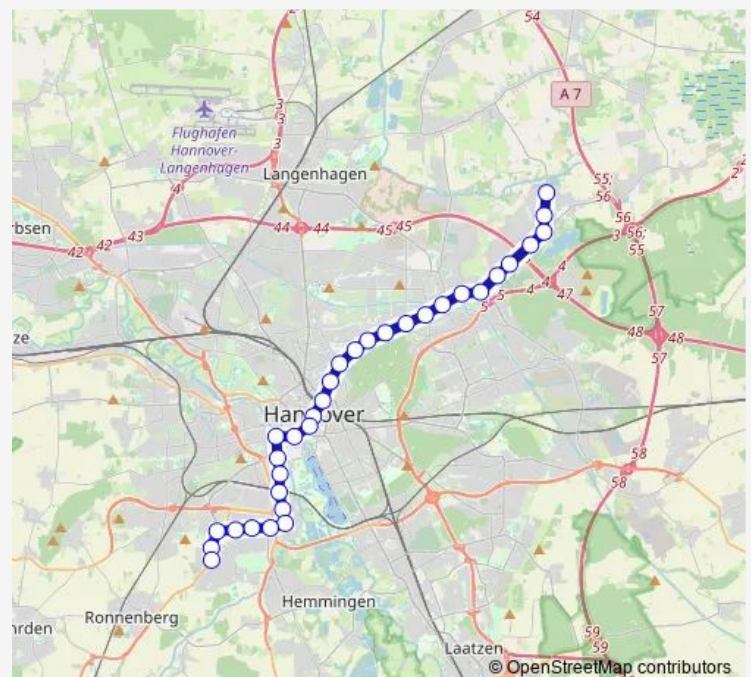

Hannover Humboldtstraße

Hannover Goetheplatz

Hannover Steintor

Hannover Hauptbahnhof/Rosenstraße

Hannover Hauptbahnhof/Zob

### Route schedule

Hannover Wettbergen — Hannover Hauptbahnhof/Zob

Monday —

Tuesday —

Wednesday —

Thursday —

Friday —

Saturday —

### Route info

Direction: Hannover Wettbergen

Stops: 17

Trip Duration: 0 hour 24 min

**Direction**

Hannover Hauptbahnhof/Zob — Hannover Wettbergen

17 stops

[Open route schedule](#)

## Route info

Direction: Hannover Hauptbahnhof/Zob

Stops: 17

Trip Duration: 0 hour 24 min