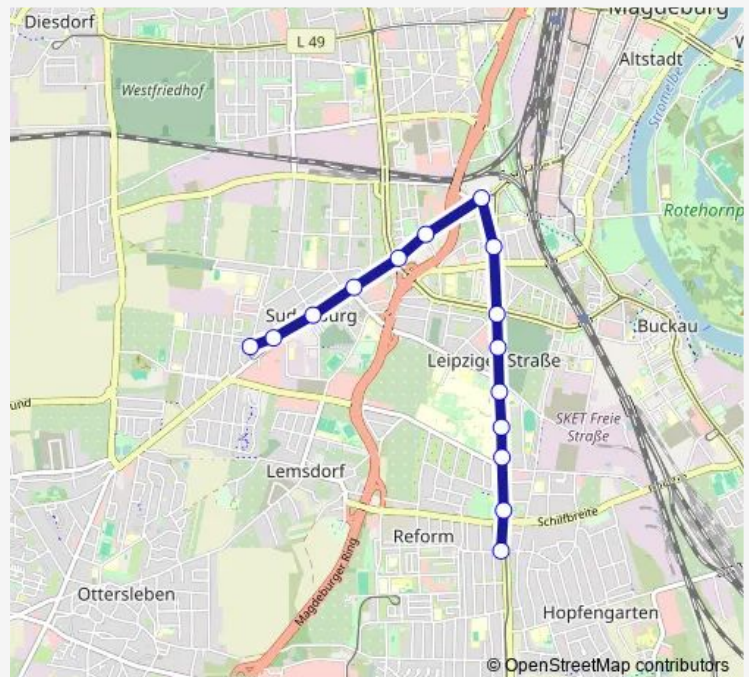

Tram 3

[Go to website](#)

Direction

undefined — undefined

0 stops

[Open route schedule](#)

Route schedule

undefined — undefined

Monday 03:59-04:19

Tuesday 03:59-04:19

Wednesday 03:59-04:19

Thursday 03:59-04:19

Friday 03:59-04:19

Saturday —

Sunday —

Route info

Direction:

Stops: 0

Trip Duration: — min

Direction

Betriebshof Nord / Amroc — Sudenburg (Kroatenweg)

33 stops

[Open route schedule](#)

Betriebshof Nord / Amroc

Hohenwarther Straße

Schule Rothensee

Havelstraße

S-Bahnhof Eichenweiler

Pettenkoferstraße

Zoo

Rostocker Straße

Kastanienstraße