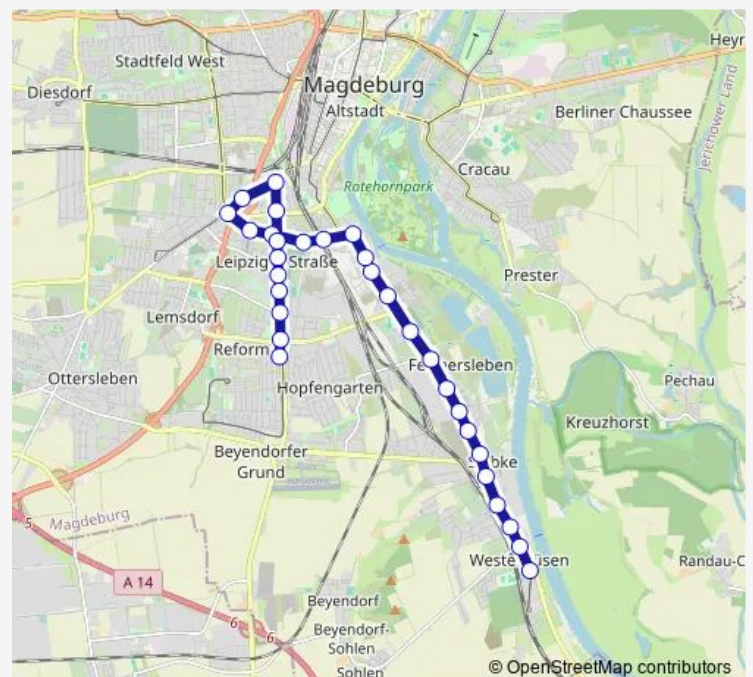

Husumer Straße

S-Bahnhof Südost

Blumenberger Straße

Salbker Platz

Turmpark

Skl

Mariannenstraße

Friedrich-List-Straße

Hertzstraße

Südring

Jordanstraße

Route schedule

Schleswiger Straße — Leipziger Chaussee(Quittenweg)

Monday 04:24

Tuesday —

Wednesday —

Thursday 04:24

Friday 04:24

Saturday —

Sunday —

Route info

Direction: Schleswiger Straße

Stops: 30

Trip Duration: 0 hour 34 min

Halberst. Str./Leipz. Str.

Am Fuchsberg

Raiffeisenstraße

Südfriedhof

Fermersleber Weg

Universitätsklinikum

Brenneckestraße

Freibad Süd