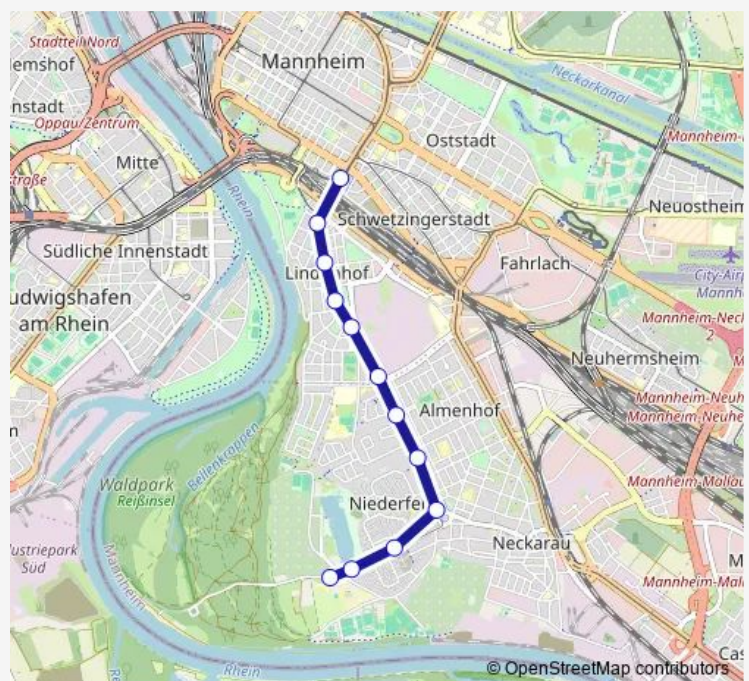

## Tram 3 MA Rheingoldhalle - Neckarau West - Lindenhof - MA Hbf - Wasserturm - Paradeplatz - Luzenberg - MA Sandhofen

[Go to website](#)

### Direction

MA Hauptbahnhof — Rheingoldhalle

12 stops

[Open route schedule](#)

MA Hauptbahnhof

MA Hauptbahnhof Süd

Windeckstraße

Diesterwegschule

### Route schedule

MA Hauptbahnhof — Rheingoldhalle

Monday 04:52-06:22

Tuesday 04:52-06:22

Wednesday 04:52-06:22

Thursday 04:52-06:22

Friday 04:52-06:22

Saturday 05:36-09:22

### Route info

Direction: MA Hauptbahnhof

Stops: 12

Trip Duration: 0 hour 15 min

3 — MA Rheingoldhalle - Neckarau West - Lindenhof - MA Hbf - Wasserturm - Paradeplatz - Luzenberg - MA...