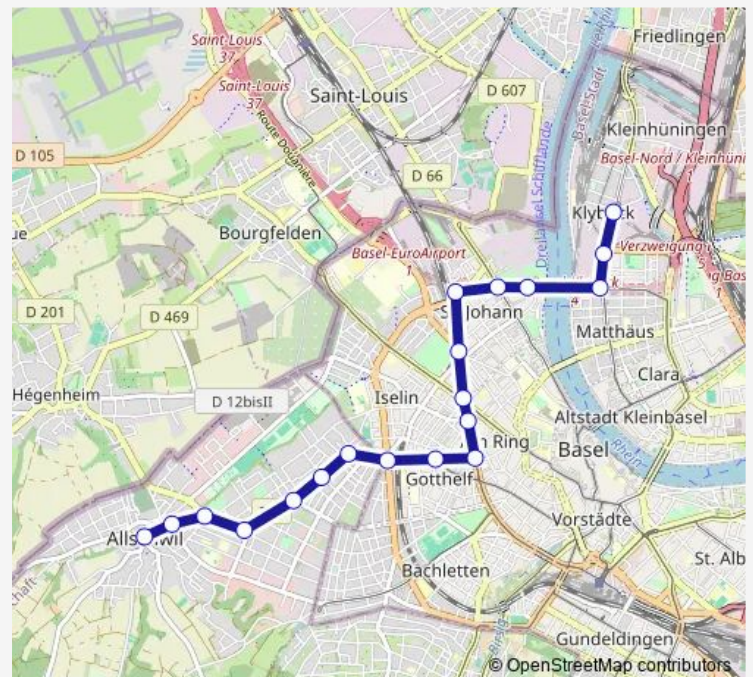

Direction

Basel, Wiesenplatz — Allschwil, Dorf

19 stops

[Open route schedule](#)

Basel, Wiesenplatz

Basel, Ciba

Basel, Dreirosenbrücke

Basel, Novartis Campus

Route info

Direction: Basel, Wiesenplatz

Stops: 19

Trip Duration: 0 hour 24 min

Direction

Basel, Wiesenplatz — Allschwil, Dorf

19 stops

[Open route schedule](#)

Basel, Wiesenplatz

Basel, Ciba

Basel, Dreirosenbrücke

Basel, Novartis Campus

Basel, Voltaplatz

Basel, Bahnhof St. Johann

Basel, Kannenfeldplatz

Basel, Burgfelderplatz

Thursday 04:34

Friday 04:34

Saturday 04:34

Sunday 04:34

Route info

Direction: Basel, Wiesenplatz

Stops: 19

Trip Duration: 0 hour 22 min