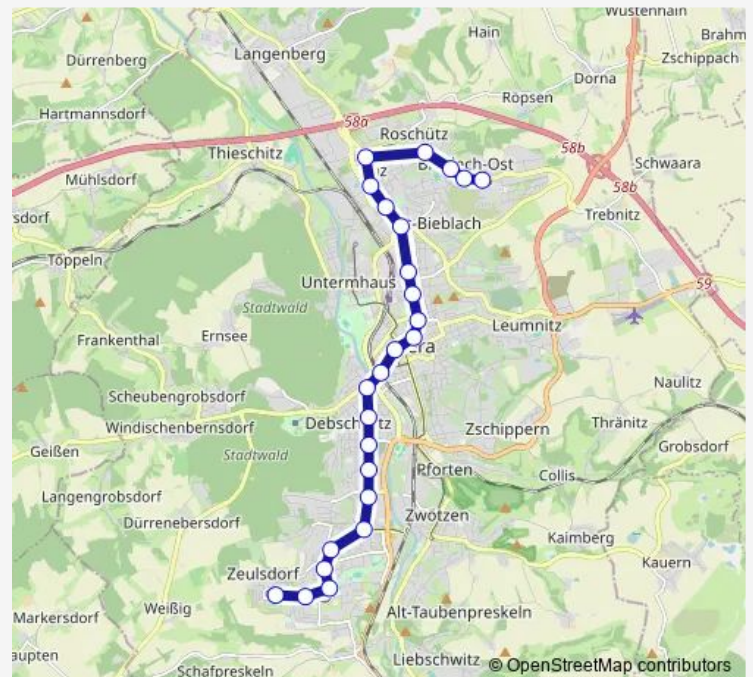

Direction

Gera, Lusan / Brüte — Gera, Betriebshof Gvb

6 stops

[Open route schedule](#)

Gera, Lusan / Brüte

Gera, Zeulenrodaer Straße

Gera, Lusan / Laune

Gera, Fußgängerbrücke

Gera, Gleisdreieck / Lusan

Gera, Betriebshof Gvb

Route schedule

Gera, Lusan / Brüte — Gera, Betriebshof Gvb

Monday 07:55-16:35

Tuesday 07:55-16:35

Wednesday 07:55-16:35

Thursday 07:55-16:35

Friday 07:55-16:35

Saturday —

Sunday —

Route info

Direction: Gera, Lusan / Brüte

Stops: 6

Trip Duration: 0 hour 6 min

Direction

Gera, Betriebshof Gvb — Gera, Lusan / Zeulsdorf

8 stops

[Open route schedule](#)

Gera, Betriebshof Gvb

Gera, Gleisdreieck / Lusan

Gera, Fußgängerbrücke

Gera, Lusan / Laune

Gera, Zeulenrodaer Straße