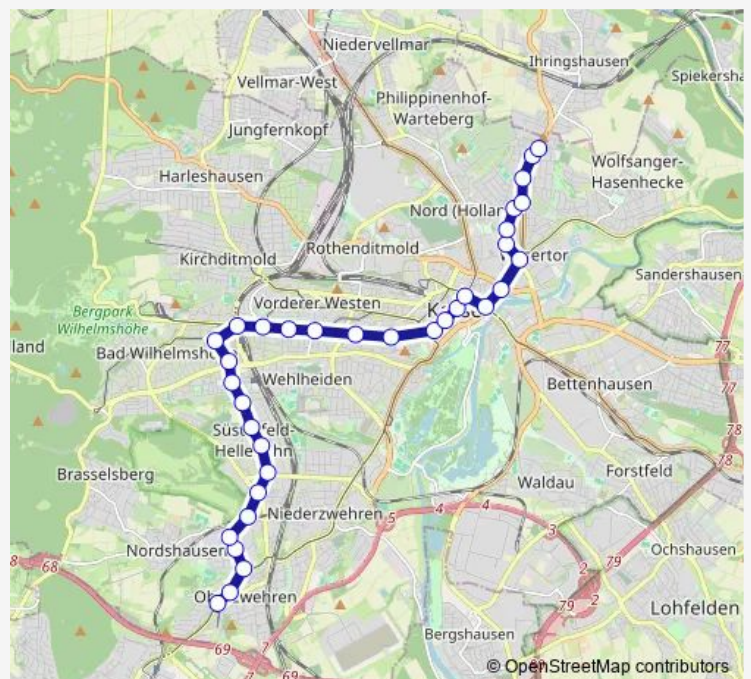

Rotes Kreuz von Bf Wilhelmshöhe

Berlepschstraße Ri. Kirchweg

Kirchweg von Berlepschstraße

Goethestraße Ri. Annastraße

Annastraße Ri. Karthäuserstraße

Karthäuserstraße Ri. Ständeplatz

### Route schedule

Mattenberg Ri. Altenbaunaer Straße — Königsplatz Ri. Am Stern

Monday —

Tuesday —

Wednesday —

Thursday —

Friday 24:26-01:41<sup>+1</sup>

Saturday 24:26-01:41<sup>+1</sup>

### Route info

Direction: Mattenberg Ri. Altenbaunaer Straße

Stops: 26

Trip Duration: 0 hour 32 min

Ständeplatz von Karthäuserstraße

Rathaus/Fünffensterstraße von Ständeplatz

Rathaus Ri. Friedrichsplatz

Friedrichsplatz Ri. Königsplatz