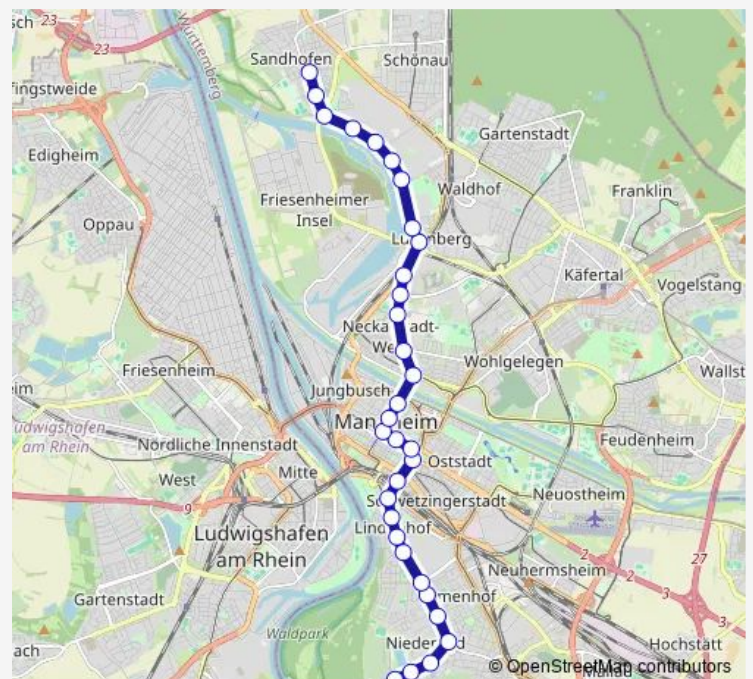

Tram 3 MA Rheingoldhalle - Neckarau West - Lindenhof - MA Hbf - Wasserturm - Paradeplatz - Luzenberg - MA Sandhofen

[Go to website](#)

Direction

undefined — undefined

0 stops

[Open route schedule](#)

Route schedule

Route info

Direction:

Stops: 0

Trip Duration: — min

3 — MA Rheingoldhalle - Neckarau West - Lindenhof - MA Hbf - Wasserturm - Paradeplatz - Luzenberg - MA...

Direction

Weberstraße — Sandhofen

21 stops

Stops: 21

Trip Duration: 0 hour 25 min

Direction

Sandhofen — Rheingoldhalle

35 stops

[Open route schedule](#)

Sandhofen

Hanfstraße