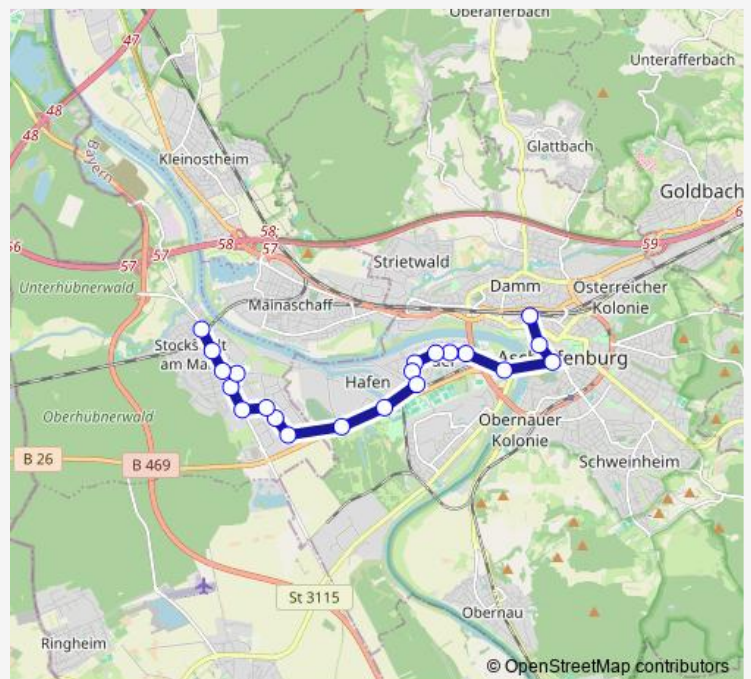

AB-Leider, Hafenbrücke

AB-Leider, Seegrundstr.,Aschaffenburg

AB-Leider, Am Dreispitz,Aschaffenburg

AB-Leider, Seidelstr.,Aschaffenburg

AB-Leider, Kerschensteinerstr.

AB-Leider, Berufsschule

Aschaffenburg, Stadtbad (P+R)

Aschaffenburg, Löherstr.

Aschaffenburg, Freihofsplatz

Aschaffenburg, Stadthalle

Aschaffenburg, Erthalstr.

Aschaffenburg, Hauptbahnhof/Rob

Route schedule

AB-Leider, Industriestr. — Aschaffenburg, Hauptbahnhof/Rob

Monday 05:59-20:29

Tuesday 05:59-20:29

Wednesday 05:59-20:29

Thursday 05:59-20:29

Friday 05:59-20:29

Saturday 08:59-18:59

Sunday —

Route info

Direction: AB-Leider, Industriestr.

Stops: 13

Trip Duration: 0 hour 19 min

Direction

Aschaffenburg, Hauptbahnhof/ROB Bstg 7 — Stockstadt (Main), Carl-Wirth-Str.

20 stops

[Open route schedule](#)

Aschaffenburg, Hauptbahnhof/ROB Bstg 7