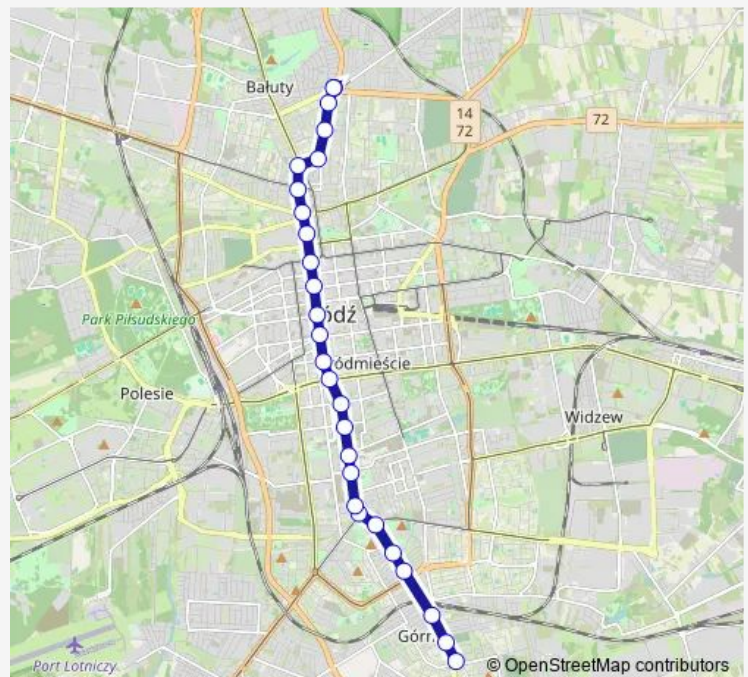

Piotrkowska - Czerwona (0774)

Piotrkowska - pl. Niepodległości (0776)

pl. Niepodległości (0793)

Rzgowska - Dąbrowskiego (1020)

Route schedule

r. Powstańców 1863r. (0512) — Chojny Kurczaki (1001)

Monday 04:36-22:21

Tuesday 04:36-22:21

Wednesday 04:36-22:21

Thursday 04:36-22:21

Friday 04:36-22:21

Saturday 05:17-22:18

Sunday 06:10-22:19

Route info

Direction: r. Powstańców 1863r. (0512)

Stops: 27

Trip Duration: 0 hour 48 min

Rzgowska - Lecznicza (1021)

Rzgowska - Paderewskiego (1023)

Rzgowska - Dachowa (1026)

Rzgowska - cm. Rzgowska (1028)

Chojny Kurczaki (1000)

Chojny Kurczaki (1001)