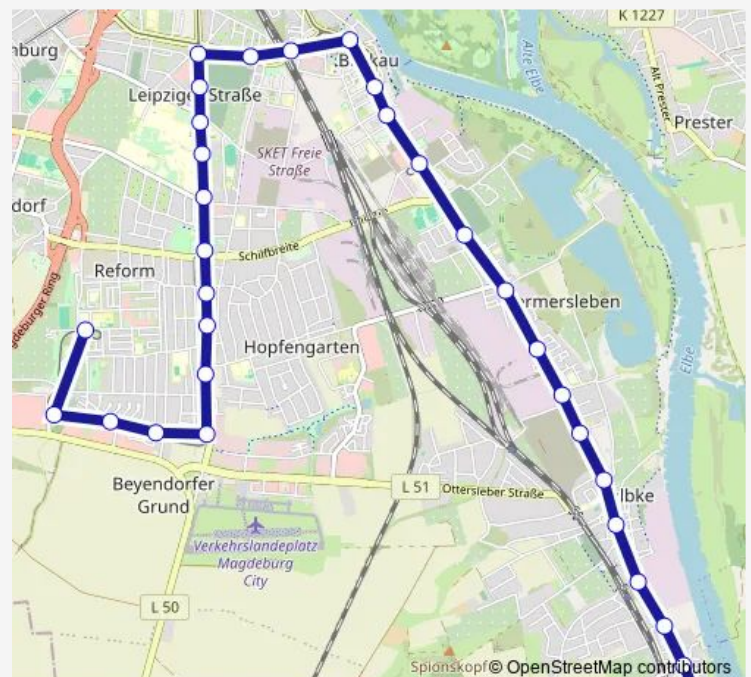

Südfriedhof

Fermersleber Weg

Universitätsklinikum

Route schedule

Schleswiger Straße — Reform

Monday 06:04-06:34

Tuesday 06:04-06:34

Wednesday 06:04-06:34

Thursday 06:04-06:34

Friday 06:04-06:34

Saturday —

Sunday 06:04-06:34

Route info

Direction: Schleswiger Straße

Stops: 31

Trip Duration: 0 hour 34 min

Brenneckestraße

Freibad Süd

Leipziger Chaussee

Weinbrennerallee

Am Hopfengarten

Flugpl./Technisches Hilfswerk

Merkurweg

Pallasweg

Monday 03:58

Tuesday —

Wednesday —

Thursday 03:58

Friday 03:58

Saturday —

Sunday —

Route info