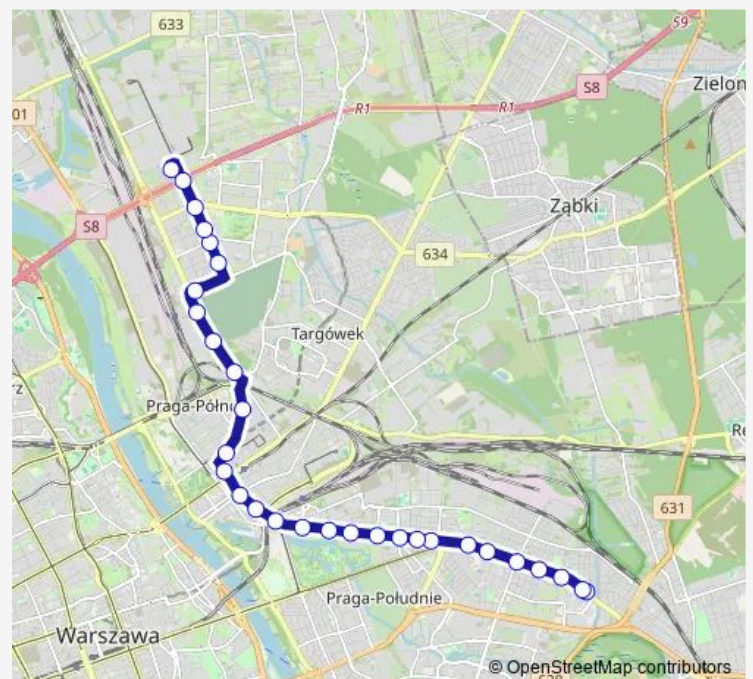

Inżynierska

Bródnowska

Rondo Żaba

Route schedule

Goławek — Inowłodzka

Monday 18:24-22:47

Tuesday 18:24-22:47

Wednesday 18:31-22:47

Thursday 18:31-22:47

Friday 18:31-22:47

Saturday 22:47-23:07

Sunday 22:47-23:07

Route info

Direction: Goławek

Stops: 30

Trip Duration: 0 hour 39 min

Toruńska

Inowłodzka

Direction

Zajezdnia Wola — Goławek

25 stops

[Open route schedule](#)

Zajezdnia Wola

Okopowa