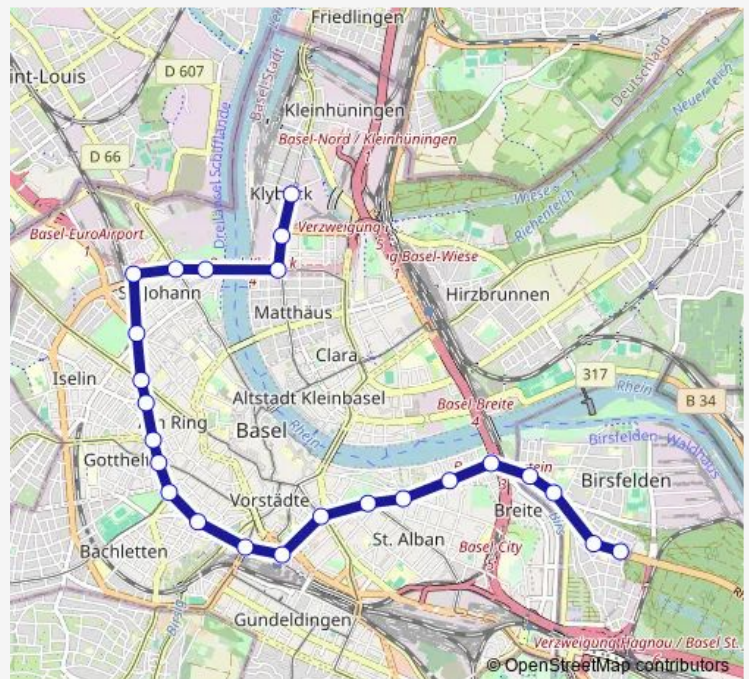

Direction

Birsfelden, Hard — Basel, Wiesenplatz

24 stops

[Open route schedule](#)

- Birsfelden, Hard
- Birsfelden, Salinenstrasse
- Birsfelden, Schulstrasse
- Birsfelden, Bären
- Basel, Breite
- Basel, Waldenburgerstrasse
- Basel, St. Alban-Tor
- Basel, Hardstrasse
- Basel, Aeschenplatz
- Basel, Bahnhof Sbb
- Basel, Markthalle
- Basel, Zoo Bachletten
- Basel, Schützenhaus
- Basel, Brausebad
- Basel, Birmannsgasse
- Basel, Hegenheimerstrasse
- Basel, Burgfelderplatz
- Basel, Kannenfeldplatz
- Basel, Bahnhof St. Johann
- Basel, Voltaplatz
- Basel, Novartis Campus

Route schedule

Birsfelden, Hard — Basel, Wiesenplatz

Monday	20:15-01:24 ⁺¹
Tuesday	20:15-01:24 ⁺¹
Wednesday	20:15-01:24 ⁺¹
Thursday	—
Friday	—
Saturday	—
Sunday	—

Route info

Direction: Birsfelden, Hard

Stops: 24

Trip Duration: 0 hour 32 min

Basel, Dreirosenbrücke

Basel, Ciba

Basel, Wiesenplatz

Direction

Birsfelden, Hard — Basel, Wiesenplatz

24 stops

[Open route schedule](#)

Basel, Burgfelderplatz

Basel, Kannenfeldplatz

Basel, Bahnhof St. Johann

Basel, Voltaplatz

Basel, Novartis Campus

Basel, Dreirosenbrücke

Basel, Ciba

Basel, Wiesenplatz