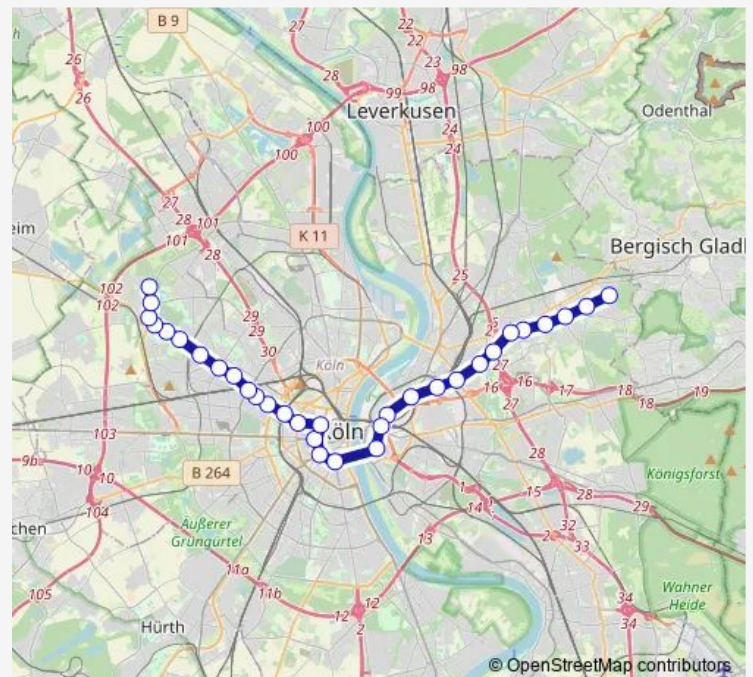

Köln Akazienweg

Köln Wolffsohnstr.

Köln Westfriedhof

Route schedule

Köln Keupstr. — Köln Görlinger-Zentrum

Monday —

Tuesday —

Wednesday —

Thursday —

Friday —

Saturday 11:31-14:51

Sunday —

Route info

Direction: Köln Keupstr.

Stops: 25

Trip Duration: 0 hour 41 min

Köln Bocklemünd

Köln Schaffrathsgasse

Köln Ollenhauerring

Köln Görlinger-Zentrum

Direction

Köln Görlinger-Zentrum — Köln Keupstr.

25 stops

[Open route schedule](#)

Route info

Direction: Köln Görlinger-Zentrum

Stops: 32

Trip Duration: 0 hour 49 min

Köln Wichheimer Str.

Köln Holweide Vischeringstr.

Köln Maria-Himmelfahrt-Str.

Köln Neufelder Str. (Krankenhaus Holweide)