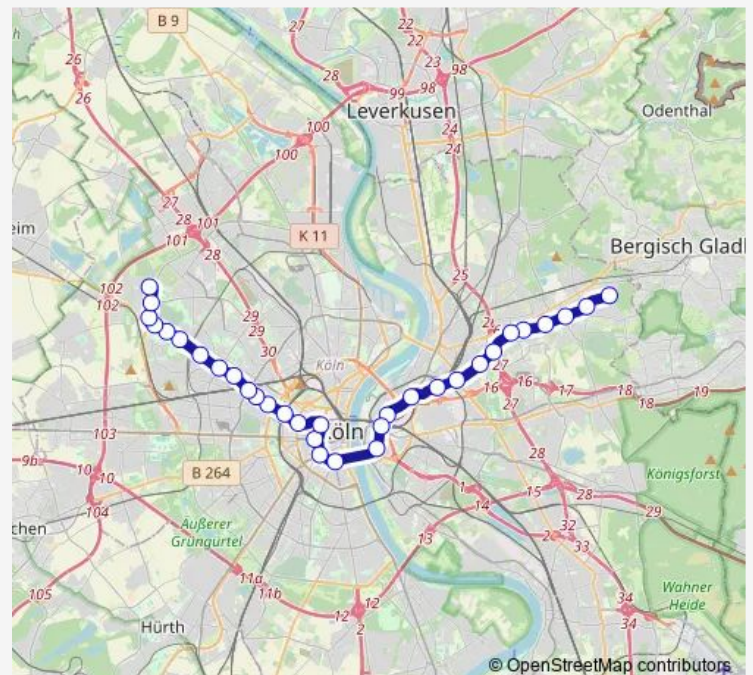

Köln Körnerstr.

Köln Piusstr.

Köln Hans-Böckler-Platz/Bf West

Köln Friesenplatz

Köln Appellhofplatz

Köln Neumarkt

Köln Poststr.

Köln Severinstr.

Köln Suevenstr.

Köln Bf Deutz/Messe Lanxess Arena

Köln Koelnmesse

Route schedule

Köln Görlinger-Zentrum — Köln Thielenbruch

Monday	03:16-02:46 ⁺¹
Tuesday	03:16-02:46 ⁺¹
Wednesday	03:46-02:46 ⁺¹
Thursday	03:16-02:46 ⁺¹
Friday	03:16-02:46 ⁺¹
Saturday	03:16-02:46 ⁺¹
Sunday	03:18-02:46 ⁺¹

Route info

Direction: Köln Görlinger-Zentrum

Stops: 32

Trip Duration: 0 hour 50 min

Köln Stegerwaldsiedlung

Köln Buchforst Waldecker Str.

Köln Buchheim Frankfurter Str.

Köln Buchheim Herler Str.

Köln Wichheimer Str.

Köln Holweide Vischeringstr.

Köln Maria-Himmelfahrt-Str.

Köln Neufelder Str. (Krankenhaus Holweide)

Köln Dellbrück Mauspfad

Köln Dellbrück Hauptstr.

Köln Thielenbruch

Direction