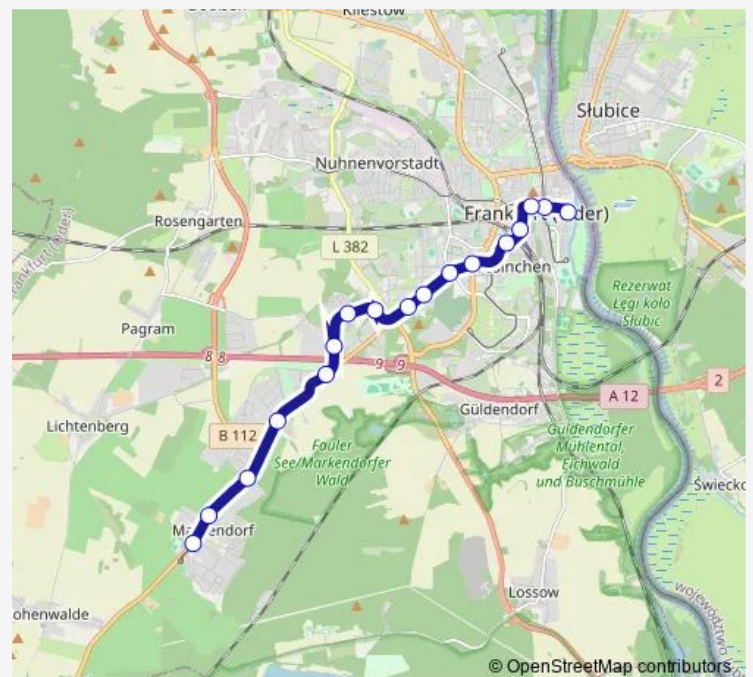

Frankfurt (Oder), Birkenallee

Frankfurt (Oder), Johann-Eichorn-Str.

Frankfurt (Oder), Heinrich-Hildebrand-Str.

Frankfurt (Oder), Friedhof

Frankfurt (Oder), Kräuterweg

Frankfurt (Oder), Südring

Frankfurt (Oder), Kopernikusstr.

Frankfurt (Oder), Gartenstadt

Frankfurt (Oder), Friedenshöhe

Frankfurt (Oder), Technologiepark

Frankfurt (Oder), Markendorf Siedlung

Frankfurt (Oder), Klinikum

Frankfurt (Oder), Fuchsweg

Frankfurt (Oder), Markendorf Ort

### Route schedule

Frankfurt (Oder), Betriebshof Svf — Frankfurt (Oder), Markendorf Ort

Monday	05:56-06:22
Tuesday	05:56-06:22
Wednesday	05:56-06:22
Thursday	05:56-06:22
Friday	05:56-06:22
Saturday	—
Sunday	—

### Route info

Direction: Frankfurt (Oder), Betriebshof Svf

Stops: 17

Trip Duration: 0 hour 23 min

**Direction**

undefined — undefined

0 stops

[Open route schedule](#)