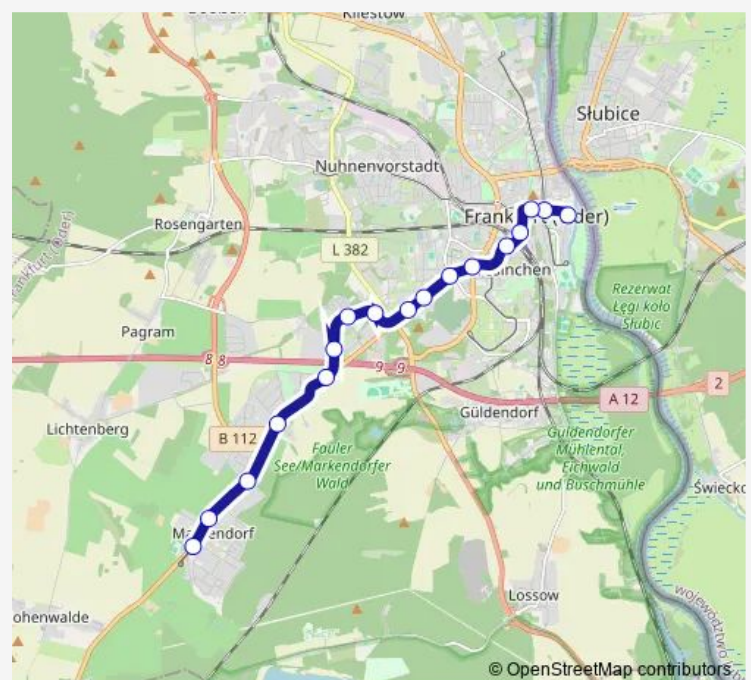

Frankfurt (Oder), Gartenstadt

Frankfurt (Oder), Friedenshöhe

Frankfurt (Oder), Technologiepark

Frankfurt (Oder), Markendorf Siedlung

Frankfurt (Oder), Klinikum

Frankfurt (Oder), Fuchsweg

Frankfurt (Oder), Markendorf Ort

### Route schedule

Frankfurt (Oder), Betriebshof Svf — Frankfurt (Oder), Markendorf Ort

Monday 05:56-06:22

Tuesday 05:56-06:22

Wednesday 05:56-06:22

Thursday 05:56-06:22

Friday 05:56-06:22

Saturday —

### Route info

Direction: Frankfurt (Oder), Betriebshof Svf

Stops: 17

Trip Duration: 0 hour 23 min

**Direction**

undefined — undefined

0 stops

[Open route schedule](#)

## Route info

Direction:

Stops: 0

Trip Duration: — min