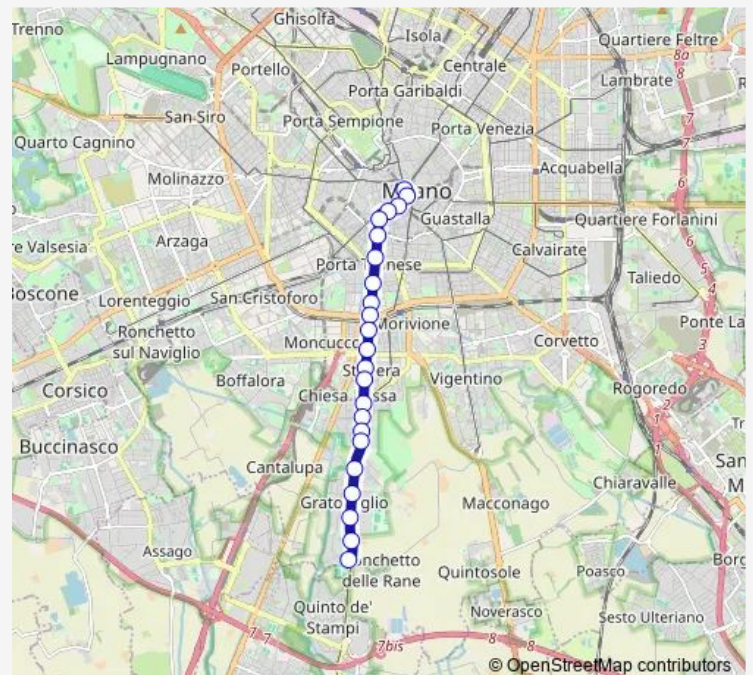

Wednesday 05:48-02:07⁺¹

Thursday 05:48-02:07⁺¹

Friday 05:48-02:07⁺¹

Saturday 05:45-02:11⁺¹

Sunday 05:47-02:07⁺¹

Route info

Direction: gratosoglio

Stops: 25

Tram Duration: 0 hour 38 min

■ 3 — cantu'/orefici - gratosoglio

via torino via s. maria valle

via torino via palla

duomo m1 m3

duomo m1 m3

Direction

gratosoglio — p.za abbiategrasso m2

10 stops

[Open route schedule](#)

gratosoglio

via dei missaglia via baroni

via dei missaglia (scuola santarosa)

via dei missaglia via saponaro

via dei missaglia via feraboli

via dei missaglia via de ruggiero