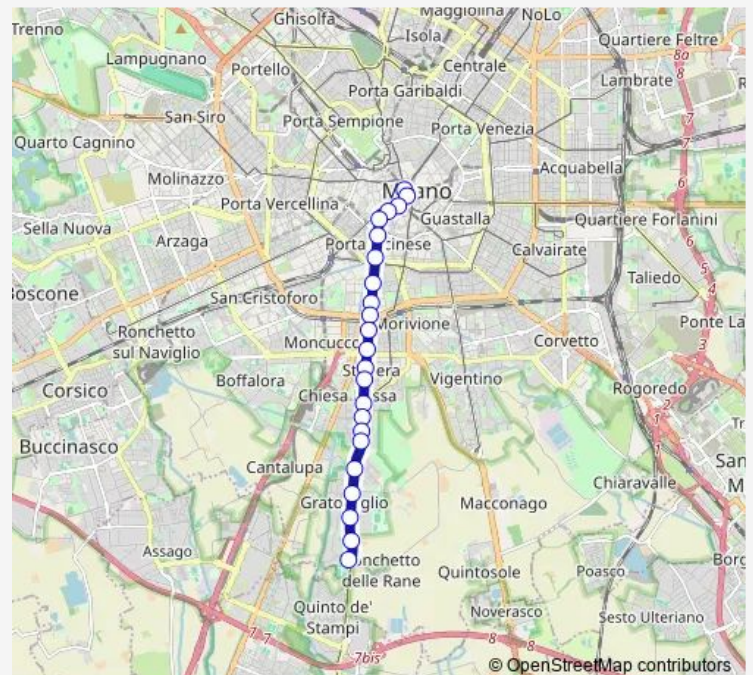

### Direction

gratosoglio — duomo m1 m3

25 stops

[Open route schedule](#)

gratosoglio

via dei missaglia via baroni

via dei missaglia (scuola santarosa)

via dei missaglia via saponaro

### Route schedule

gratosoglio — duomo m1 m3

Monday	05:45-02:11 <sup>+1</sup>
Tuesday	05:47-02:07 <sup>+1</sup>
Wednesday	05:48-02:07 <sup>+1</sup>
Thursday	05:45-02:11 <sup>+1</sup>
Friday	05:45-02:11 <sup>+1</sup>
Saturday	05:45-02:11 <sup>+1</sup>
Sunday	05:47-02:07 <sup>+1</sup>

### Route info

Direction: gratosoglio

Stops: 25

Trip Duration: 0 hour 35 min

■ 3 — cantu'/orefici - gratosoglio

via torino via s. maria valle

via torino via palla

duomo m1 m3