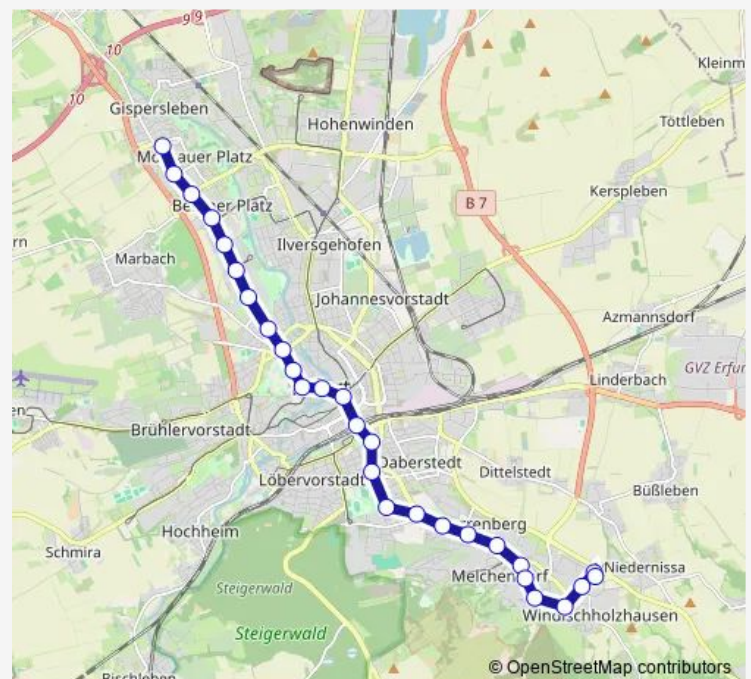

Erfurt, Melchendorfer Markt

Erfurt, Drosselberg

Erfurt, Katholisches Krankenhaus

Erfurt, Windischholzhausen/X-Fab

Erfurt, Urbicher Kreuz

Route schedule

Erfurt, Steigerstraße — Erfurt, Urbicher Kreuz

Monday 00:39

Tuesday 00:39

Wednesday 00:39

Thursday 00:39

Friday 00:39

Saturday 19:45

Sunday 19:31

Route info

Direction: Erfurt, Steigerstraße

Stops: 17

Trip Duration: 0 hour 23 min

Direction

Erfurt, Brühler Garten/Lutherstraße — Erfurt, Europaplatz

16 stops

[Open route schedule](#)

Erfurt, Brühler Garten/Lutherstraße

Erfurt, Karl-Marx-Platz

Erfurt, Hirschgarten

Erfurt, Anger

Erfurt, Fischmarkt/Rathaus

Erfurt, Domplatz Nord

Erfurt, Webergasse/Andreaskirche

Erfurt, Bergstraße

Erfurt, Baumerstraße

Erfurt, Universität