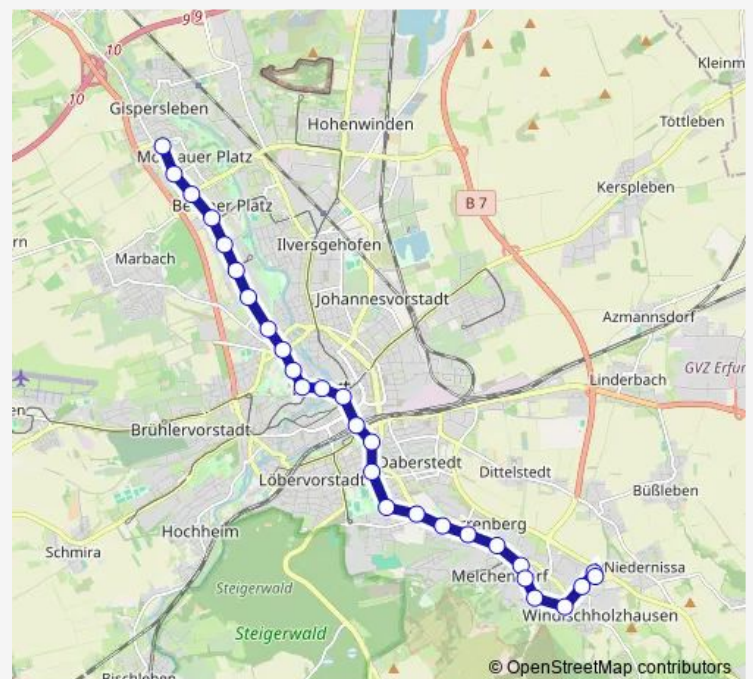

### Route schedule

Erfurt, Steigerstraße — Erfurt, Urbicher Kreuz

Monday	00:39
Tuesday	00:39
Wednesday	00:39
Thursday	00:39
Friday	00:39
Saturday	19:45
Sunday	19:31

### Route info

Direction: Erfurt, Steigerstraße

Stops: 17

Trip Duration: 0 hour 23 min

## Direction

Erfurt, Brühler Garten/Lutherstraße — Erfurt, Europaplatz

16 stops

[Open route schedule](#)

Erfurt, Brühler Garten/Lutherstraße

Erfurt, Karl-Marx-Platz

Erfurt, Hirschgarten

Erfurt, Anger

Erfurt, Fischmarkt/Rathaus

Erfurt, Domplatz Nord

Erfurt, Webergasse/Andreaskirche

Erfurt, Bergstraße

Erfurt, Baumerstraße

Erfurt, Universität

Erfurt, Klinikum

Erfurt, Riethstraße