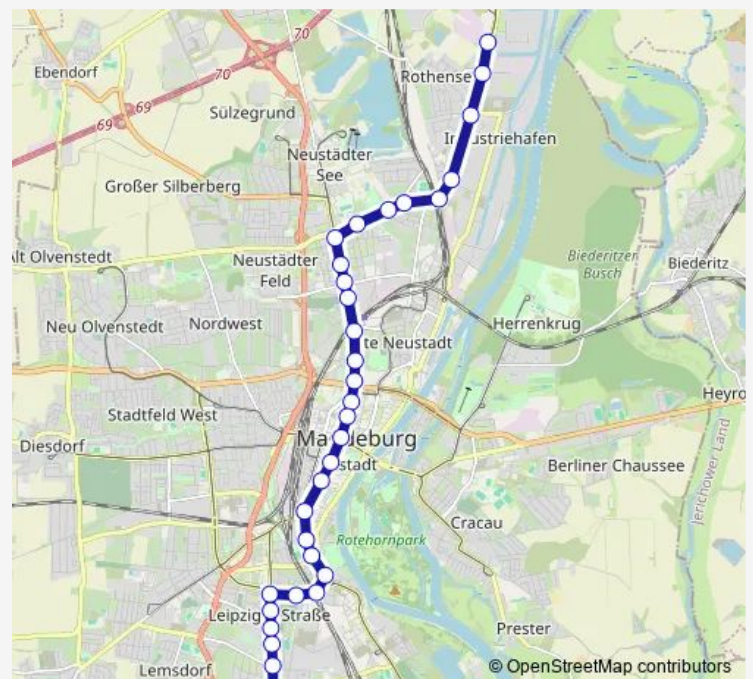

S-Bahnhof Neustadt

Aok

Universität

Opernhaus

Am Katharinenturm

Alter Markt

Leiterstraße

Domplatz

### Route schedule

Betriebshof Nord / Amroc — Leipziger Chaussee(Quittenweg)

Monday 03:58

Tuesday —

Wednesday —

Thursday 03:58

Friday 03:58

Saturday —

### Route info

Direction: Betriebshof Nord / Amroc

Stops: 33

Trip Duration: 0 hour 41 min

Planckstraße

AMO/Steubenallee

Benediktinerstr./Ges.-Haus

S-Bf. Buckau / Puppentheater

Dodendorfer Straße

Raiffeisenstraße

Südfriedhof

Fermersleber Weg

Universitätsklinikum

Brenneckestraße

Freibad Süd

Leipziger Chaussee(Quittenweg)