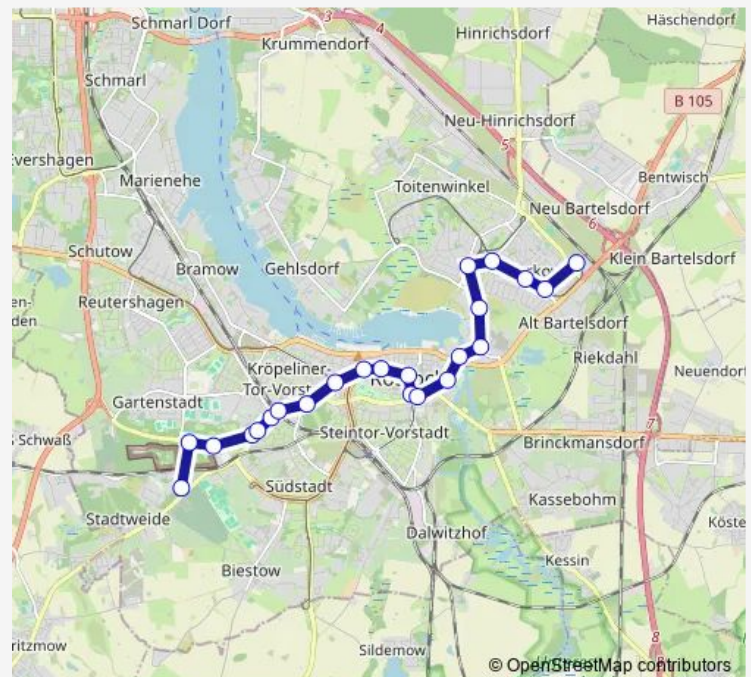

Rostock, Katerweg

Rostock Dierkower Allee

Route schedule

Rostock Heinrich-Schütz-Str — Rostock Dierkower Allee

Monday 03:38-04:08

Tuesday 03:38-04:08

Wednesday 03:38-04:08

Thursday 03:38-04:08

Friday 03:38-04:08

Saturday 05:38-06:40

Sunday 07:09-10:27

Route info

Direction: Rostock Heinrich-Schütz-Str

Stops: 20

Trip Duration: 0 hour 30 min

Direction

Rostock Dierkower Allee — Rostock, Neuer Friedhof

23 stops

[Open route schedule](#)

Rostock Dierkower Allee

Rostock, Katerweg

Rostock, Dierkow-Zentrum

Rostock, Lorenzstraße

Rostock Dierkower Kreuz

Rostock, Dierkower Damm

Rostock, Petridamm

Rostock Stadthafen

Rostock, Gerberbruch

Rostock, Steintor / Ihk

Rostock, Steintor / Ihk

Rostock Neuer Markt

Rostock, Lange Straße