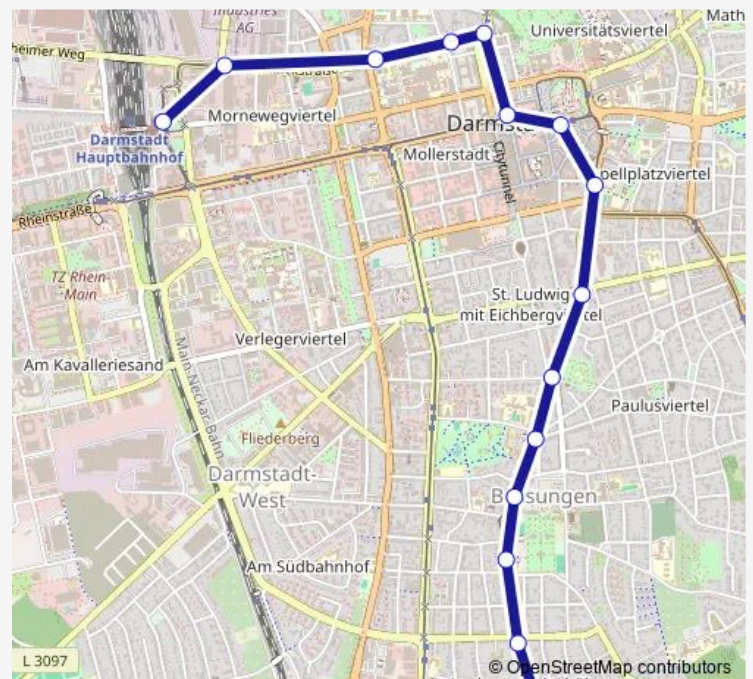

Tram 3

[Go to website](#)

Direction

Darmstadt Hauptbahnhof — Darmstadt Lichtenbergschule

15 stops

[Open route schedule](#)

- Darmstadt Hauptbahnhof
- Darmstadt Kirschenallee
- Darmstadt Kasinostraße
- Darmstadt Klinikum
- Darmstadt Willy-Brandt-Platz
- Darmstadt Luisenplatz
- Darmstadt Schloss
- Darmstadt Schulstraße
- Darmstadt Heinrichstraße
- Darmstadt Goethestraße
- Darmstadt Freiburger Platz
- Darmstadt Orangerie
- Darmstadt Knabenschule
- Darmstadt Ludwigshöhstraße
- Darmstadt Lichtenbergschule

Route schedule

Darmstadt Hauptbahnhof — Darmstadt Lichtenbergschule

Monday	03:48-00:18 ⁺¹
Tuesday	03:48-00:18 ⁺¹
Wednesday	03:48-00:18 ⁺¹
Thursday	03:48-00:18 ⁺¹
Friday	03:48-01:48 ⁺¹
Saturday	03:48-01:48 ⁺¹
Sunday	03:48-01:48 ⁺¹

Route info

Direction: Darmstadt Hauptbahnhof

Stops: 15

Trip Duration: 0 hour 22 min

Direction

Darmstadt Luisenplatz — Darmstadt Hauptbahnhof

6 stops

[Open route schedule](#)

Darmstadt Luisenplatz

Darmstadt Willy-Brandt-Platz

Darmstadt Klinikum

Darmstadt Kasinostraße

Darmstadt Kirschenallee

Darmstadt Hauptbahnhof

Route schedule

Darmstadt Luisenplatz — Darmstadt Hauptbahnhof