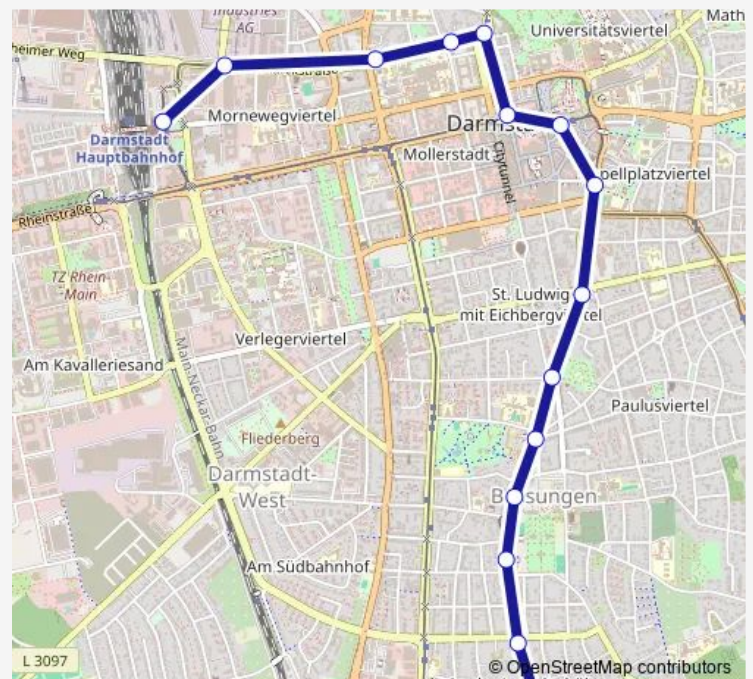

Tram 3

[Go to website](#)

Direction

Darmstadt Hauptbahnhof — Darmstadt Lichtenbergschule

15 stops

[Open route schedule](#)

- Darmstadt Hauptbahnhof
- Darmstadt Kirschenallee
- Darmstadt Kasinostraße
- Darmstadt Klinikum
- Darmstadt Willy-Brandt-Platz
- Darmstadt Luisenplatz
- Darmstadt Schloss
- Darmstadt Schulstraße
- Darmstadt Heinrichstraße
- Darmstadt Goethestraße
- Darmstadt Freiburger Platz
- Darmstadt Orangerie
- Darmstadt Knabenschule
- Darmstadt Ludwigshöhstraße
- Darmstadt Lichtenbergschule

Route schedule

Darmstadt Hauptbahnhof — Darmstadt Lichtenbergschule

Monday	03:48-00:18 ⁺¹
Tuesday	03:48-02:48 ⁺¹
Wednesday	03:48-00:18 ⁺¹
Thursday	03:48-00:18 ⁺¹
Friday	03:48-01:48 ⁺¹
Saturday	03:18-01:48 ⁺¹
Sunday	03:18-01:48 ⁺¹

Route info

Direction: Darmstadt Hauptbahnhof

Stops: 15

Trip Duration: 0 hour 21 min

Direction

Darmstadt Luisenplatz — Darmstadt Hauptbahnhof

6 stops

[Open route schedule](#)

Darmstadt Luisenplatz

Darmstadt Willy-Brandt-Platz

Darmstadt Klinikum

Darmstadt Kasinostraße

Darmstadt Kirschenallee

Darmstadt Hauptbahnhof

Route schedule

Darmstadt Luisenplatz — Darmstadt Hauptbahnhof