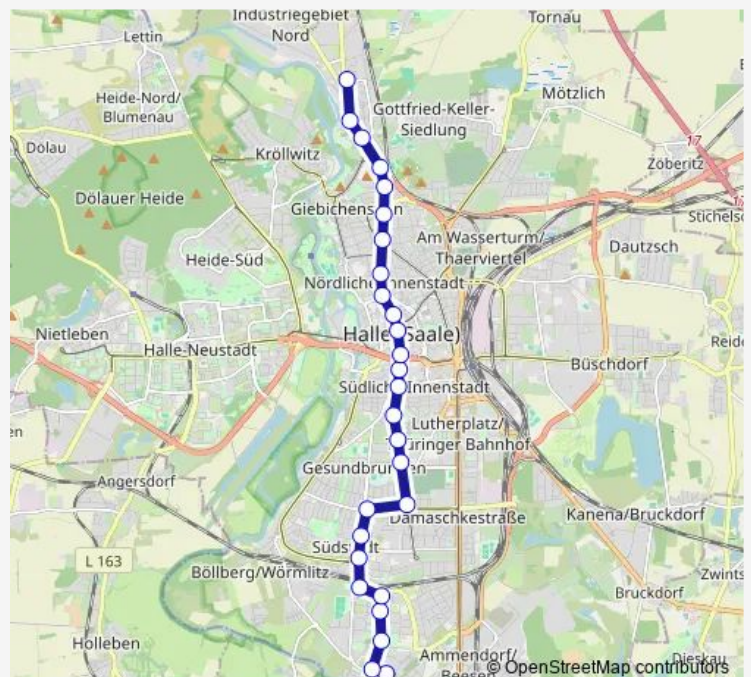

Tram 3

[Go to website](#)

Direction

Trotha — Beesen

28 stops

[Open route schedule](#)

- Trotha
- Pfarrstraße
- Halle, Seebener Straße
- Zoo
- Kurallee
- Hegelstraße
- Reileck
- Hermannstraße
- Moritzburgring
- Neues Theater
- Marktplatz
- Franckeplatz
- Steinweg
- Rannischer Platz
- Melanchthonstraße
- Kantstraße
- Robert-Koch-Straße
- Vogelweide
- Paul-Suhr-Straße
- Moskauer Straße
- Südstadt, Paul-Suhr-Straße

Route schedule

Trotha — Beesen

Monday	05:20-18:19
Tuesday	05:20-18:19
Wednesday	05:20-18:19
Thursday	05:20-18:19
Friday	05:20-18:19
Saturday	—
Sunday	18:42-19:22

Route info

Direction: Trotha

Stops: 28

Trip Duration: 0 hour 39 min

Freyburger Straße

S-Bf. Silberhöhe

Gustav-Staude-Straße

Anhalter Platz

Brühlstraße

Beesen

Beesen

Direction

Trotha — Beesen

28 stops

[Open route schedule](#)

Trotha

Pfarrstraße

Halle, Seebener Straße

Zoo

Kurallee