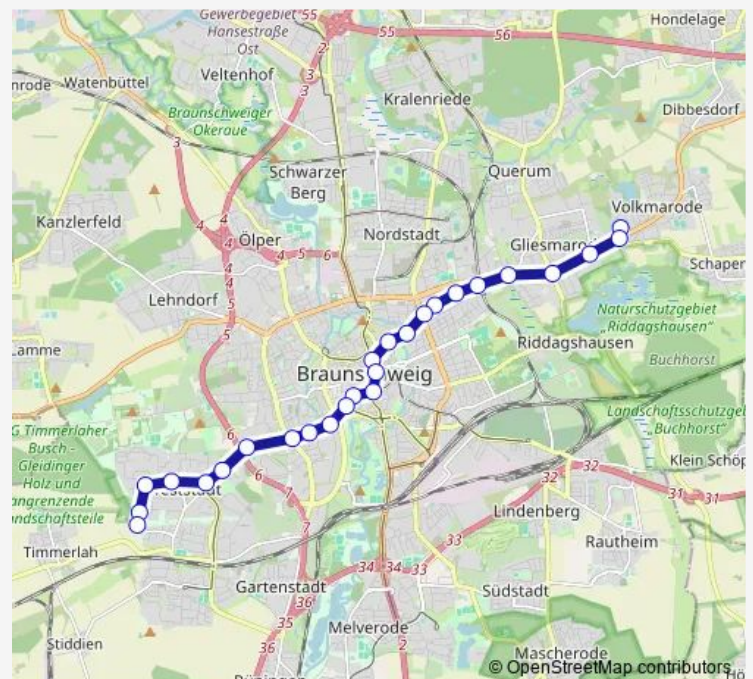

### Direction

Braunschweig, Inselwall — Braunschweig, Weserstraße

18 stops

[Open route schedule](#)

Braunschweig, Inselwall

Braunschweig, Radeklint

Braunschweig, Alte Waage

Braunschweig, Hagenmarkt

Braunschweig, Emsstraße

Braunschweig, Donauknoten

Braunschweig, Alsterplatz

Braunschweig, Rheinring

Braunschweig, Saalestraße

Braunschweig, Weserstraße

### Route schedule

Braunschweig, Inselwall — Braunschweig, Weserstraße

Monday —

Tuesday 24:50<sup>+1</sup>

Wednesday —

Thursday —

Friday —

Saturday —

### Route info

Direction: Braunschweig, Inselwall

Stops: 18

Trip Duration: 0 hour 25 min