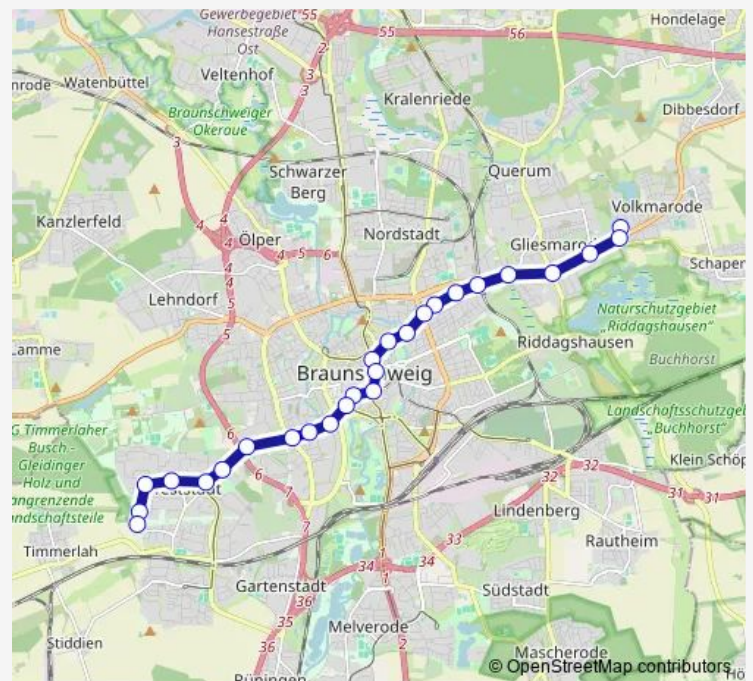

Sunday

12:25-18:55

Route info

Direction: Braunschweig, Weserstraße

Stops: 12

Trip Duration: 0 hour 14 min

Direction

Braunschweig, Betriebshof Tram — Braunschweig, Weserstraße

21 stops

[Open route schedule](#)

Braunschweig, Betriebshof Tram

Braunschweig, Bsvg Tram-Depot

Braunschweig, Ackerstraße

Braunschweig, Marienstift

BS, St. Leonhard (Stadthalle)

Braunschweig, Am Magnitor

Braunschweig, Museumstraße

Braunschweig, Georg-Eckert-Straße

Braunschweig, Schloss

Braunschweig, Fr.-Wilhelm-Str.

Braunschweig, Fr.-Wilhelm-Platz

Braunschweig, Europaplatz

Braunschweig, Luisenstraße

Braunschweig, Cyriaksring

Braunschweig, Am Jödebrunnen

Braunschweig, Emsstraße

Braunschweig, Donauknoten

Braunschweig, Alsterplatz

Braunschweig, Rheinring

Braunschweig, Saalestraße

Braunschweig, Weserstraße

Route schedule