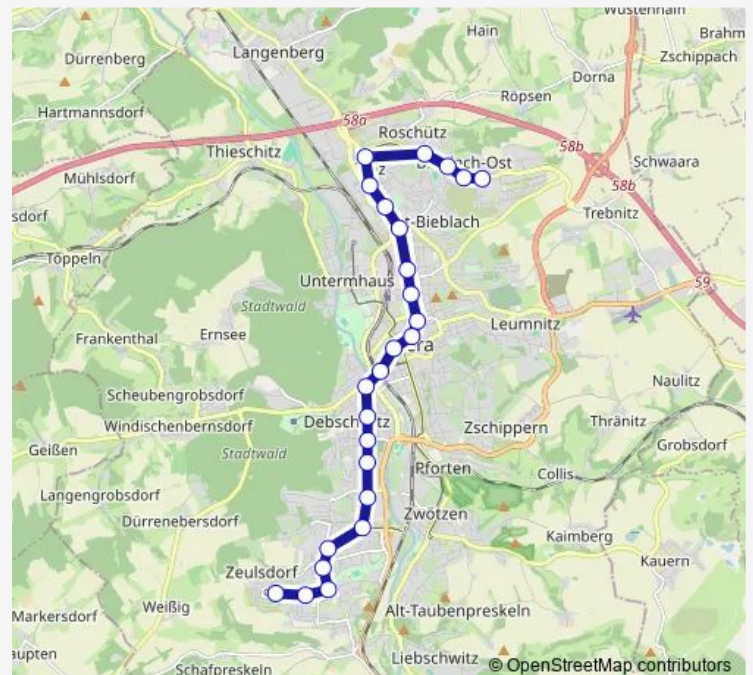

Gera, Fußgängerbrücke

Gera, Lusan / Laune

Gera, Zeulenrodaer Straße

Gera, Lusan / Brüte

Route schedule

Gera, Betriebshof Gvb — Gera, Lusan / Brüte

Monday 06:27-06:57

Tuesday 06:27-06:57

Wednesday 06:27-06:57

Thursday 06:27-06:57

Friday 06:27-06:57

Saturday —

Sunday —

Route info

Direction: Gera, Betriebshof Gvb

Stops: 6

Trip Duration: 0 hour 6 min

Direction

Gera, Betriebshof Gvb — Gera, Heinrichstraße

9 stops

[Open route schedule](#)

Gera, Betriebshof Gvb

Gera, Gleisdreieck / Lusan

Gera, Keplerstraße

Gera, Schenkendorfstraße

Gera, Südfriedhof

Gera, Oststraße

Gera, An der Spielwiese

Gera, Südbahnhof

Gera, Heinrichstraße

Route schedule

Gera, Betriebshof Gvb — Gera, Heinrichstraße