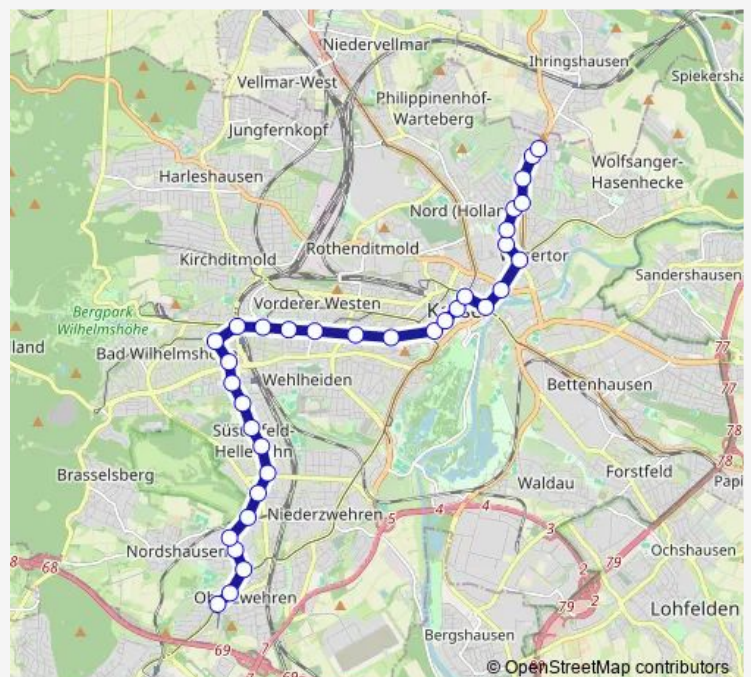

Kassel Helleböhn

Kassel Heinrich-Schütz-Allee

Kassel Korbacher Straße/Universität

Route schedule

Kassel Königsplatz — Kassel Mattenberg

Monday —

Tuesday —

Wednesday —

Thursday —

Friday 25:00-02:15⁺¹

Saturday 25:00-02:15⁺¹

Sunday —

Route info

Direction: Kassel Königsplatz

Stops: 26

Trip Duration: 0 hour 31 min

Kassel Schulzentrum Brückenhof

Kassel Heinrich-Plett-Straße

Kassel Oberzwehren Mitte

Kassel Altenbaunaer Str./Europaschule

Kassel Mattenberg

Direction

Kassel Ihringshäuser Straße — Kassel Polizeipräsidium

14 stops