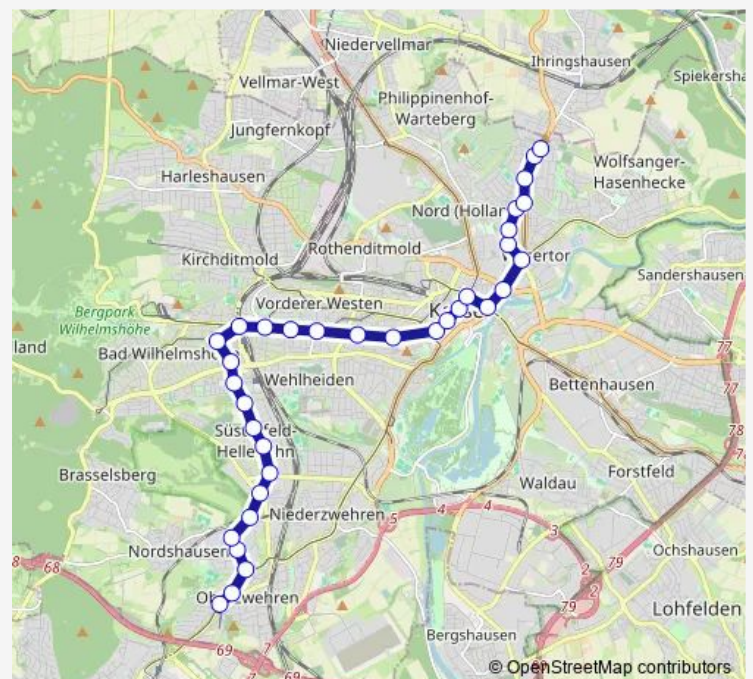

Kassel Helleböhn

Kassel Heinrich-Schütz-Allee

Kassel Korbacher Straße/Universität

Route schedule

Kassel Königsplatz — Kassel Mattenberg

Monday —

Tuesday —

Wednesday —

Thursday —

Friday 25:00-02:15⁺¹

Saturday 25:00-02:15⁺¹

Sunday —

Route info

Direction: Kassel Königsplatz

Stops: 26

Trip Duration: 0 hour 31 min

Kassel Schulzentrum Brückenhof

Kassel Heinrich-Plett-Straße

Kassel Oberzwehren Mitte

Kassel Altenbaunaer Str./Europaschule

Kassel Mattenberg

Direction

Kassel Ihringshäuser Straße — Kassel Polizeipräsidium

14 stops

Kassel Weserspitze

Kassel Katzensprung/ Universität

Kassel Altmarkt/Regierungspräsidium

Kassel Am Stern

Kassel Lutherplatz

Kassel Erzbergerstraße

Kassel Polizeipräsidium

Route schedule