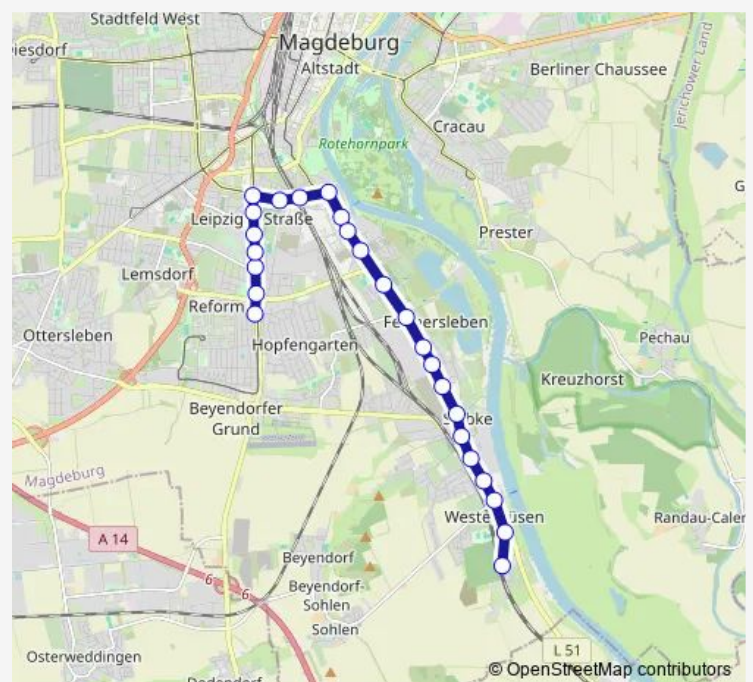

Tram 3

[Go to website](#)

Direction

Leipziger Chaussee(Quittenweg) — Westerhüsen (Betriebshof)

25 stops

[Open route schedule](#)

Leipziger Chaussee(Quittenweg)

Freibad Süd

Brenneckestraße

Universitätsklinikum

Fermersleber Weg

Südfriedhof

Raiffeisenstraße

Dodendorfer Straße

S-Bf. Buckau / Puppentheater

Budenbergstraße

Salbker Platz

Blumenberger Straße

S-Bahnhof Südost

Route schedule

Leipziger Chaussee(Quittenweg) — Westerhüsen (Betriebshof)

Monday 19:29-22:56

Tuesday 22:56

Wednesday 22:56

Thursday 19:29-22:56

Friday 19:29-22:56

Saturday —

Sunday 22:56

Route info

Direction: Leipziger Chaussee(Quittenweg)

Stops: 25

Trip Duration: 0 hour 30 min