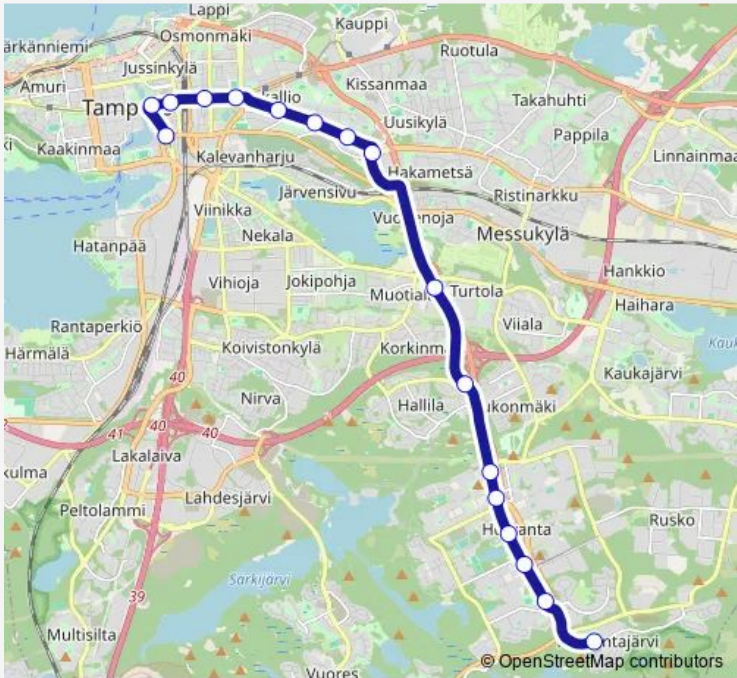

Tram 3 Hervanta - Hakametsä - Sorin aukio

[Go to website](#)

Direction
 Pyhällönpuisto B — Hervantajärvi B
 28 stops
[Open route schedule](#)

- Pyhällönpuisto B
- Lentävänniemi B
- Niemenranta B
- Niemen kartano B
- Tehdas B
- Hiedanranta B
- Santalahti B
- Tikkutehdas B
- Särkänniemi B
- Pyynikintori B
- Tuulensuu B
- Keskustori B
- Koskipuisto B
- Rautatieasema B
- Tulli B
- Sammonaukio B
- Kaleva B
- Uintikeskus B
- Kalevanrinne B
- Hakametsä B
- Turtola B

Route schedule
 Pyhällönpuisto B — Hervantajärvi B

Monday	20:02-00:21 ⁺¹
Tuesday	20:02-00:21 ⁺¹
Wednesday	20:02-00:21 ⁺¹
Thursday	20:02-00:21 ⁺¹
Friday	20:02-00:21 ⁺¹
Saturday	20:02-00:21 ⁺¹
Sunday	19:06-23:21

Route info
 Direction: Pyhällönpuisto B
 Stops: 28
 Trip Duration: 0 hour 47 min

3 — Hervanta - Hakametsä - Sorin aukio **BusMaps**

Hallila B

Pohjois-Hervanta B

Opiskelija B

Hervantakeskus B

Hervannan kampus B