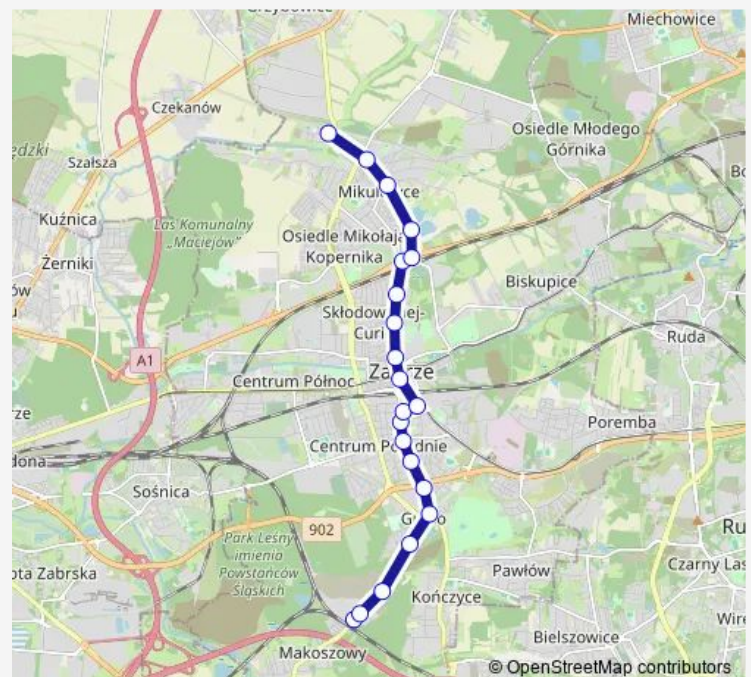

Makoszowy Pętla

### Route schedule

Mikulczyce Pętla — Makoszowy Pętla

Monday 04:12-22:57

Tuesday 04:12-22:57

Wednesday 04:12-22:57

Thursday 04:12-22:57

Friday 04:12-22:57

Saturday 04:12-22:57

### Route info

Direction: Mikulczyce Pętla

Stops: 21

Trip Duration: 0 hour 34 min