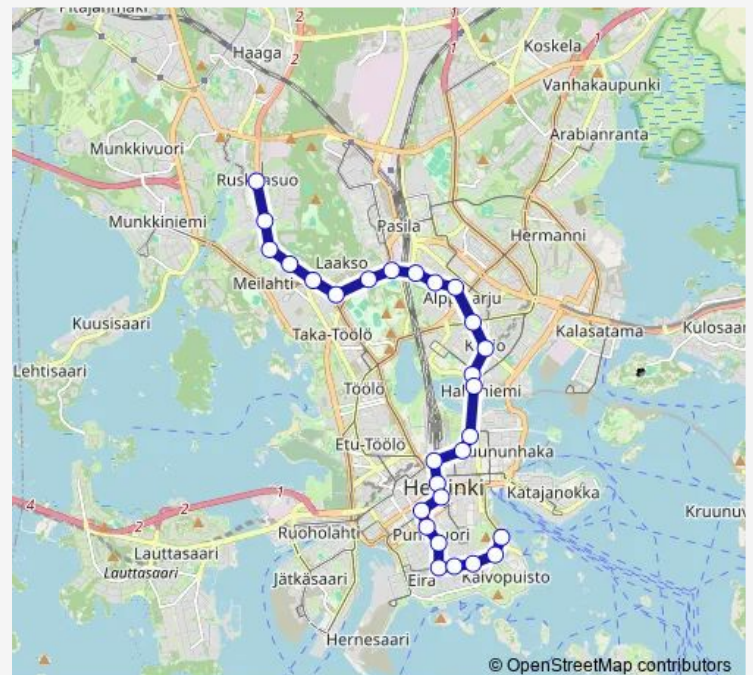

Ylioppilastalo

Erottaja

Fredrikinkatu

Route schedule

Ruskeasuo — Olympiaterminaali

Monday 04:59-10:31

Tuesday 04:59-10:31

Wednesday 05:06-10:31

Thursday 04:59-10:31

Friday 04:59-05:55

Saturday 05:33-11:28

Sunday 06:25-10:31

Route info

Direction: Ruskeasuo

Stops: 28

Trip Duration: 0 hour 35 min

3 — Ruskeasuo - Sturenkatu - Rautatieas. - Olympiaterm.

BusMaps

Iso Roobertinkatu

Viiskulma

Eiran sairaala

Kapteeninkatu

Neitsytpolku

Kaivopuisto