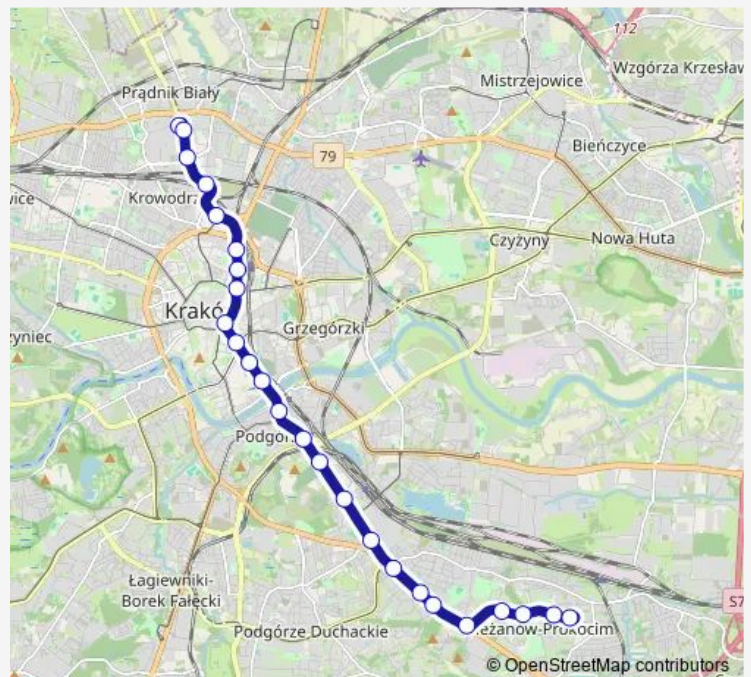

Dworzec Towarowy

Route schedule

Zajezdnia Nowa Huta — Krowodrza Górka P+R

Monday 03:53-06:00

Tuesday 03:53-06:00

Wednesday 03:53-06:00

Thursday 03:53-06:00

Friday 03:53-20:25

Saturday 04:20-20:27

Sunday 04:20-08:09

Route info

Direction: Zajezdnia Nowa Huta

Stops: 24

Trip Duration: 0 hour 37 min

Szpital Narutowicza

Bratysławska

Krowodrza Górka P+R

Direction

Krowodrza Górka P+R — Nowy Bieżanów P+R

25 stops

[Open route schedule](#)

Krowodrza Górka P+R

Krowodrza Górka P+R

Bratysławska

Szpital Narutowicza

Dworzec Towarowy

Politechnika

Dworzec Główny Zachód

Teatr Słowackiego

Poczta Główna

Starowiślna

Miodowa