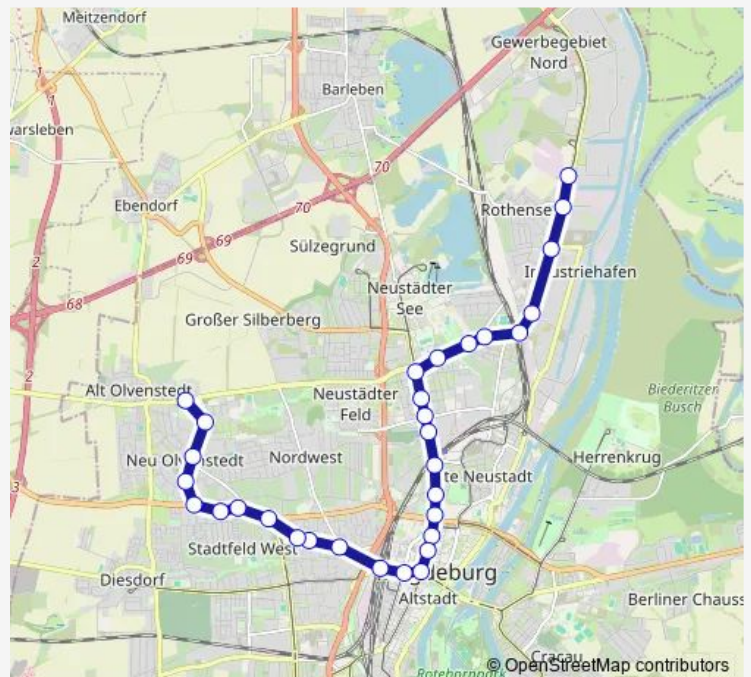

Schule Rothensee

Havelstraße

S-Bahnhof Eichenweiler

Pettenkoferstraße

Zoo

Rostocker Straße

Kastanienstraße

Nicolaiplatz

City Carré

Hauptbahnhof / Kölner Platz

Wilhelmstädter Platz

Route schedule

Betriebshof Nord / Amroc — Klinikum Olvenstedt

Monday 05:46-09:57

Tuesday 05:46-09:57

Wednesday 05:46-09:57

Thursday 05:46-09:57

Friday 05:46-09:57

Saturday —

Sunday 05:46-09:57

Route info

Direction: Betriebshof Nord / Amroc

Stops: 31

Trip Duration: 0 hour 39 min

Friesenstraße

Olvenstedter Platz

Albert-Vater-Straße

Rennetal

Eisvogelstraße

Drosselsteig

Sternbogen/Bürgerbüro

Am Stern