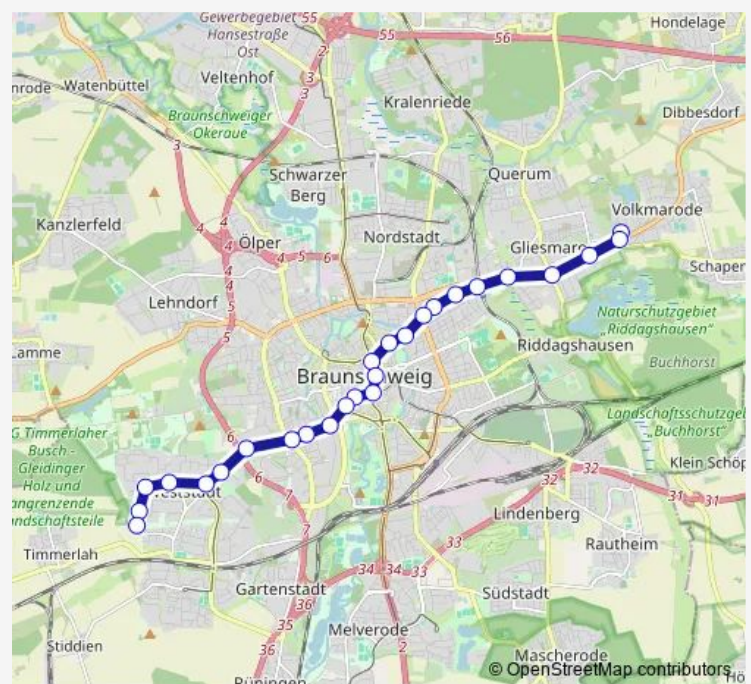

Braunschweig Marienstift

Braunschweig Ackerstraße

Braunschweig Bsvg Tram-Depot

Braunschweig Betriebshof Tram

Route schedule

Braunschweig Weserstraße — Braunschweig Betriebshof Tram

Monday 17:44-00:17⁺¹

Tuesday 17:44-00:17⁺¹

Wednesday 17:44-00:17⁺¹

Thursday 17:44-00:17⁺¹

Friday 17:44-23:47

Saturday 03:47-23:47

Sunday 03:47-00:17⁺¹

Route info

Direction: Braunschweig Weserstraße

Stops: 21

Trip Duration: 0 hour 26 min

Direction

Braunschweig Weserstraße — Braunschweig Grenzweg

26 stops

[Open route schedule](#)

Braunschweig Weserstraße

Braunschweig Saalestraße

Braunschweig Rheinring

Braunschweig Alsterplatz

Braunschweig Donauknoten

Braunschweig Emsstraße

Braunschweig Am Jödebrunnen

Braunschweig Cyriaksring

Braunschweig Luisenstraße

Braunschweig Europaplatz

Braunschweig Friedrich-Wilhelm-Platz