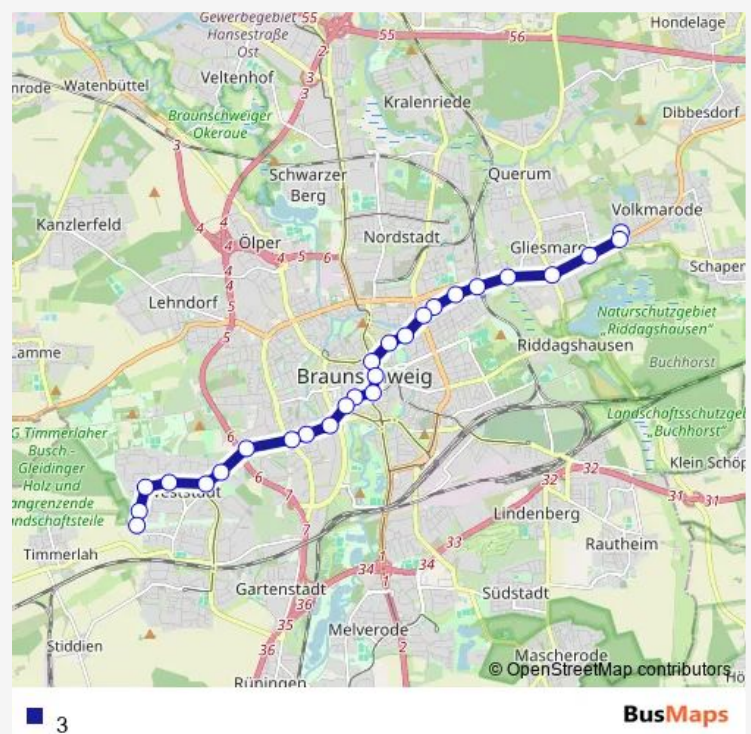

Braunschweig Petzvalstraße

Braunschweig Moorhüttenweg

Braunschweig Grenzweg

Route schedule

Braunschweig Betriebshof Tram — Braunschweig Grenzweg

Monday 04:13-06:20

Tuesday 04:13-06:20

Wednesday 04:13-06:20

Thursday 04:13-06:20

Friday 04:13-06:20

Saturday 04:13-07:33

Sunday 04:13-19:03

Route info

Direction: Braunschweig Betriebshof Tram

Stops: 21

Trip Duration: 0 hour 28 min

Direction

Braunschweig Weserstraße — Braunschweig Grenzweg

26 stops

[Open route schedule](#)

Braunschweig Weserstraße

Braunschweig Saalestraße

Braunschweig Rheinring

Braunschweig Alsterplatz

Braunschweig Donauknoten

Braunschweig Emsstraße

Braunschweig Am Jödebrunnen

Braunschweig Cyriaksring

Braunschweig Luisenstraße

Braunschweig Europaplatz

Braunschweig Friedrich-Wilhelm-Platz

Braunschweig Friedrich-Wilhelm-Straße