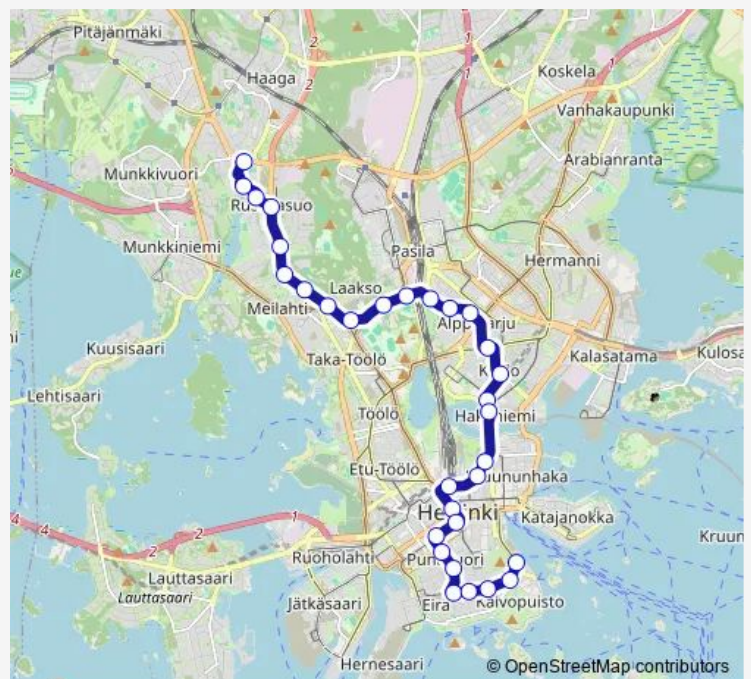

## Tram 3 Olympiaterm. - Eira - Rautatieas - Kallio - Pikku Huopalahti

[Go to website](#)

### Direction

Ooppera — Olympiaterminaali

20 stops

[Open route schedule](#)

- Ooppera
- Kaupunginpuutarha
- Linnanmäki (etelä)
- Urheilutalo
- Karhupuisto
- Kallion virastotalo
- Hakaniemi
- Kaisaniemenpuisto
- Kaisaniemenkatu
- Rautatieasema
- Ylioppilastalo
- Erottaja
- Fredrikinkatu
- Iso Roobertinkatu
- Viiskulma
- Eiran sairaala
- Kapteeninkatu
- Neitsytpolku
- Kaivopuisto
- Olympiaterminaali

### Route schedule

Ooppera — Olympiaterminaali

Monday	05:03-07:05
Tuesday	05:03-07:05
Wednesday	05:03-07:05
Thursday	05:03-07:05
Friday	05:03-07:05
Saturday	05:27-09:20
Sunday	06:19-06:50

### Route info

Direction: Ooppera

Stops: 20

Trip Duration: 0 hour 27 min

3 — Olympiaterm. - Eira - Rautatieas - Kallio - Pikku Huopalahti