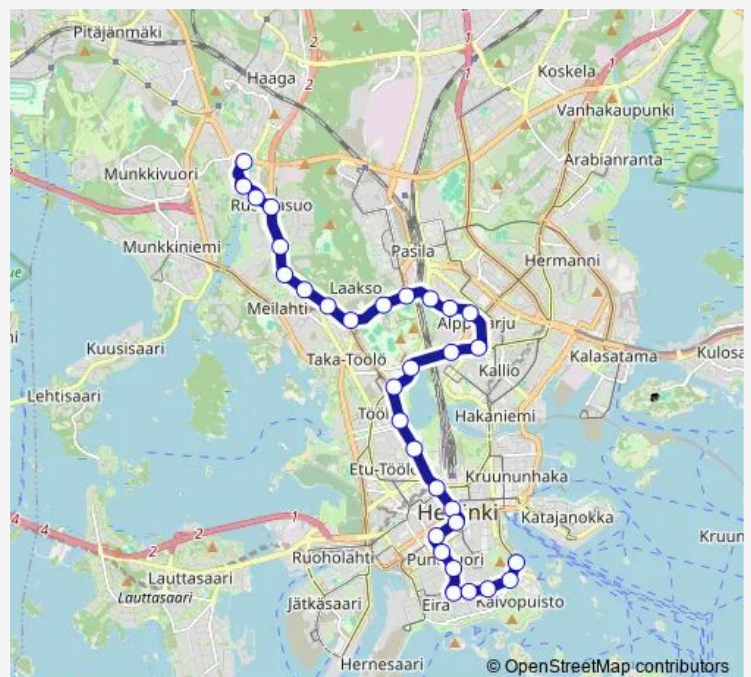

Thursday 04:58-23:23

Friday 05:44-23:03

Saturday 05:30-23:46

Sunday 06:06-23:54

Route info

Direction: Korppaanmäki

Stops: 31

Trip Duration: 0 hour 42 min

3 — Olympiaterm. - Eira - Rautatieas - Kallio - Pikku Huopalahti

BusMaps

Ylioppilastalo

Erottaja

Fredrikinkatu

Iso Roobertinkatu

Viiskulma

Eiran sairaala

Kapteeninkatu

Neitsytpolku

Kaivopuisto

Olympiaterminaali

Direction

Ruusulankatu — Olympiaterminaali

17 stops

[Open route schedule](#)