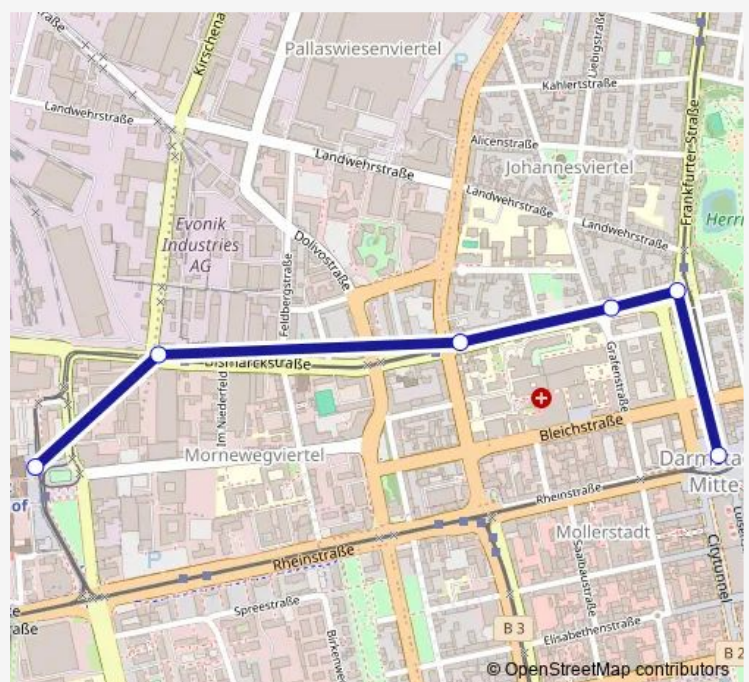

Tram 3

[Go to website](#)

Direction

Darmstadt Luisenplatz Haltestelle 0 — Darmstadt Hauptbahnhof Ost

6 stops

[Open route schedule](#)

Darmstadt Luisenplatz Haltestelle 0

Darmstadt Willy-Brandt-Platz Haltestelle 0

Darmstadt Klinikum Haltestelle 0

Darmstadt Kasinostraße Haltestelle 0

Darmstadt Kirschenallee Haltestelle 0

Darmstadt Hauptbahnhof Ost

Route schedule

Darmstadt Luisenplatz Haltestelle 0 — Darmstadt Hauptbahnhof Ost

| | |
|-----------|-------------|
| Monday | — |
| Tuesday | 04:02-09:17 |
| Wednesday | — |
| Thursday | — |
| Friday | — |
| Saturday | 04:02-09:17 |
| Sunday | 04:02-09:17 |

Route info

Direction: Darmstadt Luisenplatz Haltestelle 0

Stops: 6

Trip Duration: 0 hour 8 min

Direction

Darmstadt Luisenplatz Haltestelle 0 — Darmstadt Hauptbahnhof Ost

6 stops

[Open route schedule](#)

Darmstadt Luisenplatz Haltestelle 0

Darmstadt Willy-Brandt-Platz Haltestelle 0