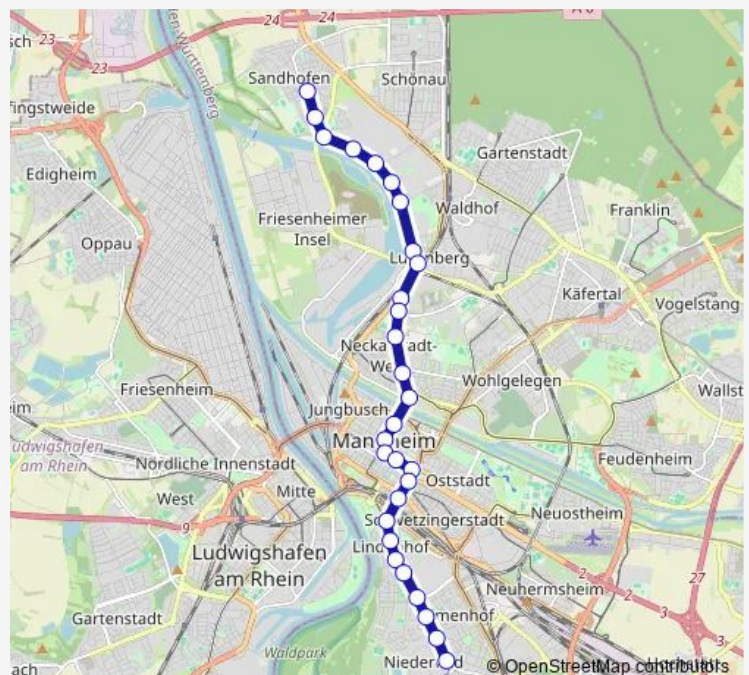

Neuer Meßplatz

Herzogenriedstraße

Untermühlaustraße

Luzenberg

Route schedule

Neckarau West — Sandhofen

Monday 06:07

Tuesday 06:07

Wednesday 06:07

Thursday 06:07

Friday 06:07

Saturday —

Sunday —

Route info

Direction: Neckarau West

Stops: 29

Trip Duration: 0 hour 40 min

3 — MA Rheingoldhalle - Neckarau West - Lindenhof - MA Hbf - Wasserturm - Paradeplatz - Luzenberg - MA...

Stolberger Straße

Altrheinstraße

Roche

Zellstoff-Fabrik

Papyrus

Bürstadter Straße

Route info

Direction: Sandhofen

Stops: 29

Trip Duration: 0 hour 38 min

Markuskirche

Franz-Sigel-Straße

Freiheitsplatz

Neckarau West