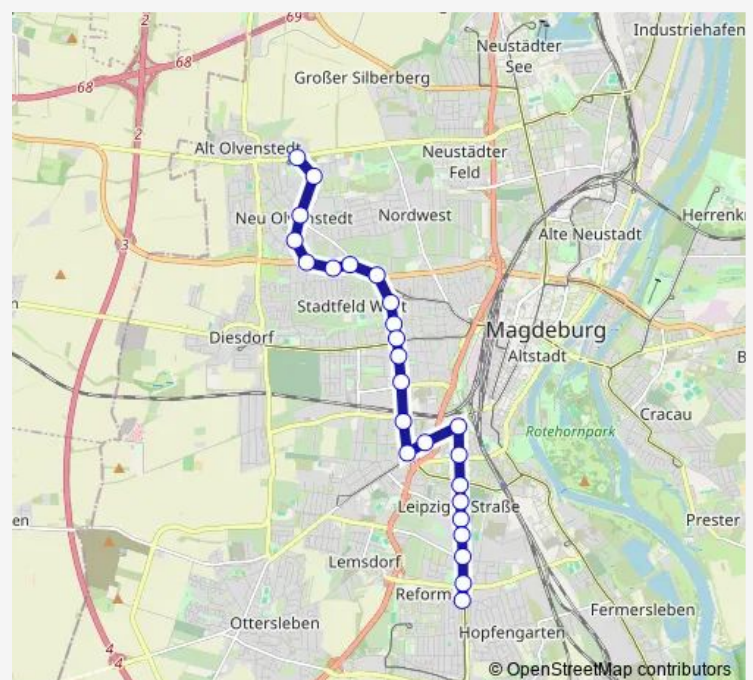

Magdeburg, Ambrosiusplatz

Magdeburg, Eiskellerplatz

Magdeburg, Südring

Magdeburg, Jordanstr.

Magdeburg, Halberstädter Str./Leipziger Str.

Magdeburg, Am Fuchsberg

Magdeburg, Raiffeisenstr.

Magdeburg, Südfriedhof

Magdeburg, Fermersleber Weg

Magdeburg, Universitätsklinikum

Magdeburg, Brenneckestr.

Magdeburg, Freibad Süd

Magdeburg, Leipziger Chaussee (Quittenweg)

Route schedule

Magdeburg, Sudenburg, Kroatenweg — Magdeburg, Leipziger Chaussee (Quittenweg)

Monday	05:01-19:02
Tuesday	05:01-19:02
Wednesday	05:01-19:02
Thursday	05:01-19:02
Friday	05:01-19:02
Saturday	—
Sunday	—

Route info

Direction: Magdeburg, Sudenburg, Kroatenweg

Stops: 15

Trip Duration: 0 hour 21 min

Route info

Direction:

Stops: 0

Trip Duration: – min

Direction

Magdeburg, Leipziger Chaussee (Quittenweg) — Magdeburg, Sudenburg, Kroatenweg

15 stops

[Open route schedule](#)