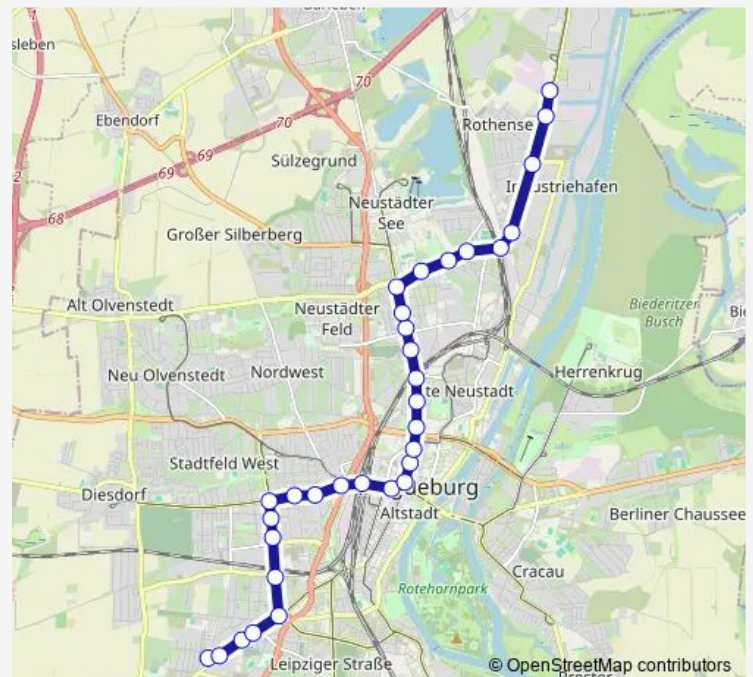

Südring

Westringbrücke

Liebknechtstraße

Spielhagenstraße

Westring

Arndtstraße

Gerhart-Hauptmann-Straße

ZOB / Adelheidring

Hauptbahnhof / Kölner Platz

City Carré

Alter Markt

Am Katharinenturm

Opernhaus

Universität

Aok

S-Bahnhof Neustadt

### Route schedule

Sudenburg (Kroatenweg) — Betriebshof Nord / Amroc

Monday 19:22

Tuesday —

Wednesday —

Thursday 19:22

Friday 19:22

Saturday —

### Route info

Direction: Sudenburg (Kroatenweg)

Stops: 32

Trip Duration: 0 hour 43 min

Mittagstraße

Nicolaiplatz

Kastanienstraße

Rostocker Straße