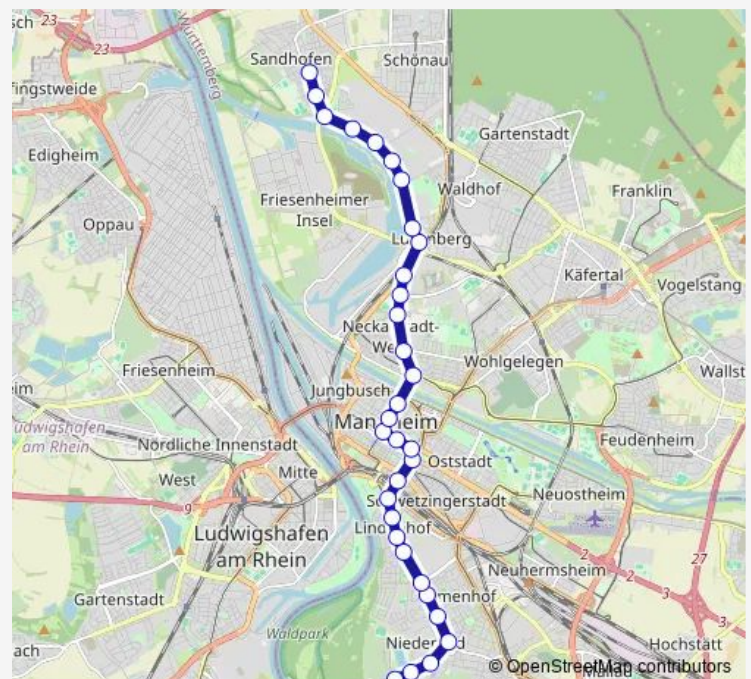

Paradeplatz

Strohmarkt

Wasserturm

Kunsthalle

MA Hauptbahnhof

Route schedule

Sandhofen — Rheingoldhalle

Monday 06:04-23:04

Tuesday 06:04-23:04

Wednesday 06:04-23:04

Thursday 06:04-23:04

Friday 06:04-23:04

Saturday 07:04-00:04⁺¹

Sunday 09:04-23:04

Route info

Direction: Sandhofen

Stops: 32

Trip Duration: 0 hour 42 min

3 — MA Rheingoldhalle - Neckarau West - Lindenhof - MA Hbf - Wasserturm - Paradeplatz - Luzenberg - MA...

MA Hauptbahnhof Süd

Windeckstraße

Diesterwegschule

Meeräckerplatz

Markuskirche

Franz-Sigel-Straße

Freiheitsplatz

Neckarau West

Tannhäuserring

Stollenwörth

Rheingoldhalle

Direction