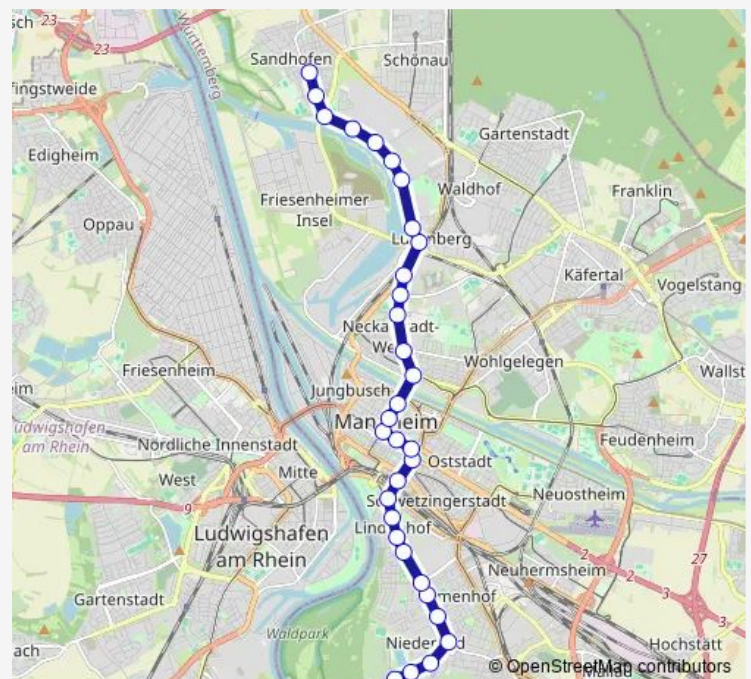

Paradeplatz

Strohmarkt

Wasserturm

Kunsthalle

MA Hauptbahnhof

Route schedule

Sandhofen — Rheingoldhalle

Monday 06:04-23:04

Tuesday 06:04-23:04

Wednesday 06:04-23:04

Thursday 06:04-23:04

Friday 06:04-23:04

Saturday 07:04-00:04⁺¹

Sunday 09:04-23:04

Route info

Direction: Sandhofen

Stops: 32

Trip Duration: 0 hour 42 min

3 — MA Rheingoldhalle - Neckarau West - Lindenhof - MA Hbf - Wasserturm - Paradeplatz - Luzenberg - MA...

MA Hauptbahnhof Süd

Windeckstraße

Diesterwegschule

Meeräckerplatz

Route info

Direction: Sandhofen

Stops: 35

Trip Duration: 0 hour 39 min

Windeckstraße

Diesterwegschule

Meeräckerplatz

Markuskirche