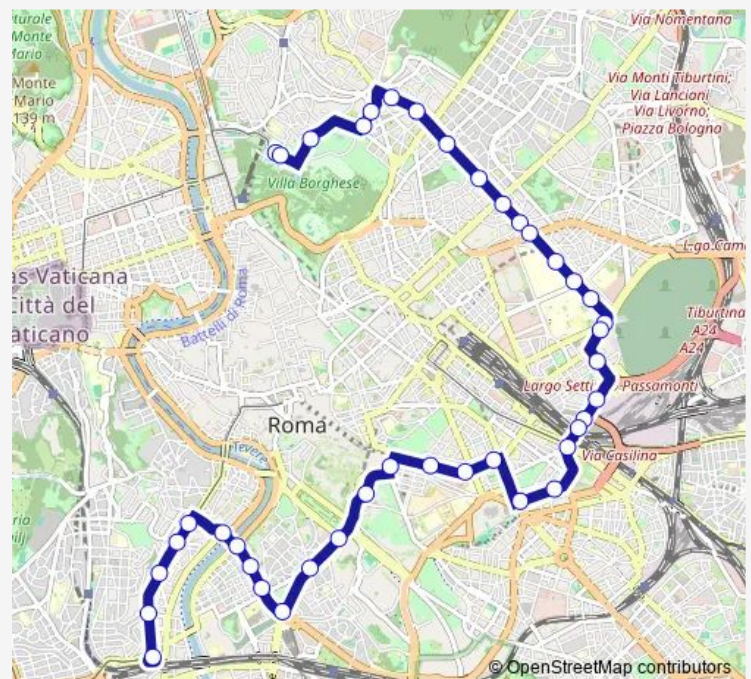

Albania

Aventino/Circo Massimo

Parco Celio

Labicana

Manzoni/Merulana

Manzoni (Ma)

PORTA S. GIOVANNI/CARLO FELICE

P.Za S. Croce IN Gerusalemme

Labicano/Porta Maggiore

Route schedule

Staz.Ne Trastevere (Fs) — Labicano/Porta Maggiore

Monday	20:15-01:44 ⁺¹
Tuesday	20:15-01:44 ⁺¹
Wednesday	20:15-01:44 ⁺¹
Thursday	20:15-01:44 ⁺¹
Friday	20:15-01:44 ⁺¹
Saturday	20:39-01:38 ⁺¹
Sunday	21:34-01:40 ⁺¹

Route info

Direction: Staz.Ne Trastevere (Fs)

Stops: 19

Trip Duration: 0 hour 35 min

Direction

Staz.Ne Trastevere (Fs) — Valle Giulia

40 stops

[Open route schedule](#)

Route info

Direction: Staz.Ne Trastevere (Fs)

Stops: 40

Trip Duration: 1 hour 12 min

Universita' LA Sapienza

Regina Elena/V.Le Universita'

Policlinico (H)

V.Le Regina Margherita/Morgagni