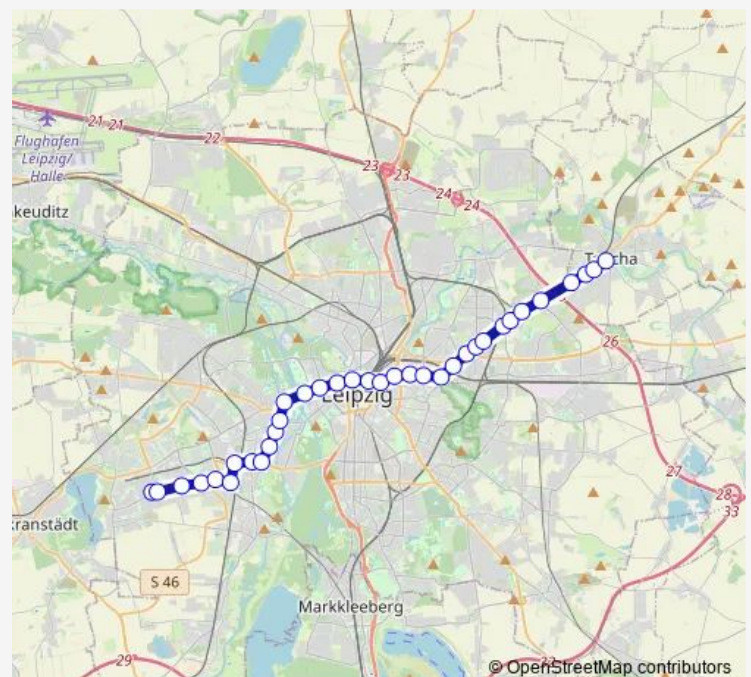

Thursday —

Friday —

Saturday —

Sunday —

Route info

Direction: Leipzig, Lausen

Stops: 35

Trip Duration: 0 hour 53 min

3 — StN 3

Leipzig, Friedrich-List-Platz

Leipzig, Einertstr.

Leipzig, Hermann-Liebmann-/Eisenbahnstr.

Leipzig, Torgauer Platz

Leipzig, Volksgarten

Leipzig, Permoser-/Torgauer Str.

Leipzig, Schwantesstr.

Leipzig, Bautzner Str.

Leipzig, Hohentichelnstr.

Leipzig, Arcus Park

Leipzig, Heiterblick, Teslastr.

Leipzig, Portitzer Allee/S-Bahnhof Heiterblick

Leipzig, Heisenbergstr.

Leipzig, Paunsdorf, Nord

Direction

Route info

Direction: Taucha (b. Leipzig), An der Bürgerruhe

Stops: 37

Trip Duration: 0 hour 57 min

Leipzig, Markranstädter Str.

Leipzig, Adler

Leipzig, Antonien-/Gießerstr.

Leipzig, Diezmannstr.