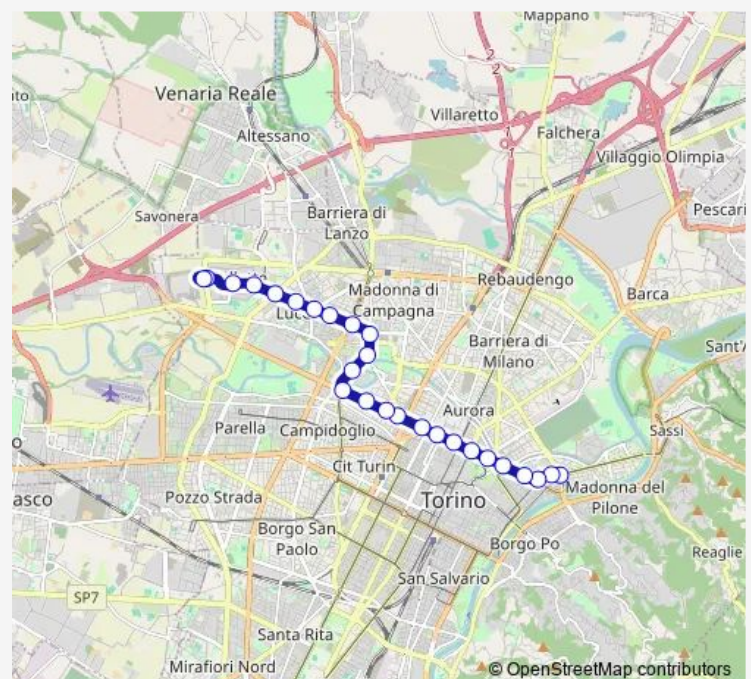

Fermata 201 - Porta Palazzo Est

Fermata 203 - XI Febbraio

Fermata 205 - Giardini Reali

Route schedule

Fermata 165 - Vallette Cap — Fermata 598 - Tortona Cap

Monday 04:19-01:00⁺¹

Tuesday 04:19-01:00⁺¹

Wednesday 04:19-01:00⁺¹

Thursday 04:19-01:00⁺¹

Friday 04:19-01:00⁺¹

Saturday 04:19-01:11⁺¹

Sunday 05:08-00:25⁺¹

Route info

Direction: Fermata 165 - Vallette Cap

Stops: 26

Trip Duration: 0 hour 36 min

3 — piazzale Vallette - corso Tortona

Fermata 207 - Rossini

Fermata 211 - Campus Einaudi

Fermata 213 - Largo Berardi

Fermata 217 - Ospedale Gradenigo

Fermata 598 - Tortona Cap

Direction

Fermata 598 - Tortona Cap — Fermata 165 - Vallette Cap

Thursday 04:30-01:00⁺¹

Friday 04:30-01:00⁺¹

Saturday 04:33-01:00⁺¹

Sunday 05:03-01:00⁺¹

Route info

Direction: Fermata 598 - Tortona Cap

Stops: 26

Trip Duration: 0 hour 44 min