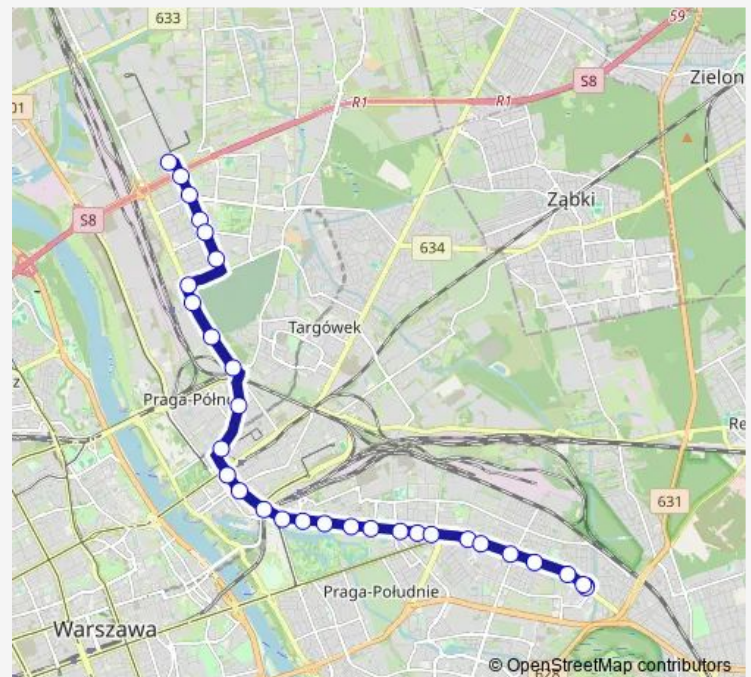

Bliska 03

Lubelska 03

Al. Zieleniecka 05

Kijowska 04

Ząbkowska 04

Dw. Wileński 08

Inżynierska 04

Bródnowska 02

Rondo Żaba 04

Route schedule

Goławek 04 — Inowłodzka 06

Monday 18:31-22:47

Tuesday 18:31-22:47

Wednesday 18:31-22:47

Thursday 18:31-22:47

Friday 18:31-22:47

Saturday 22:47-23:07

Sunday 22:47-23:07

Route info

Direction: Goławek 04

Stops: 30

Trip Duration: 0 hour 39 min

Staniewicka 04

Pożarowa 04

Budowlana 04

Julianowska 02

Rembelińska 04

Poborzańska 02

Metro Bródno 02

Toruńska 04

Inowłodzka 06

Direction