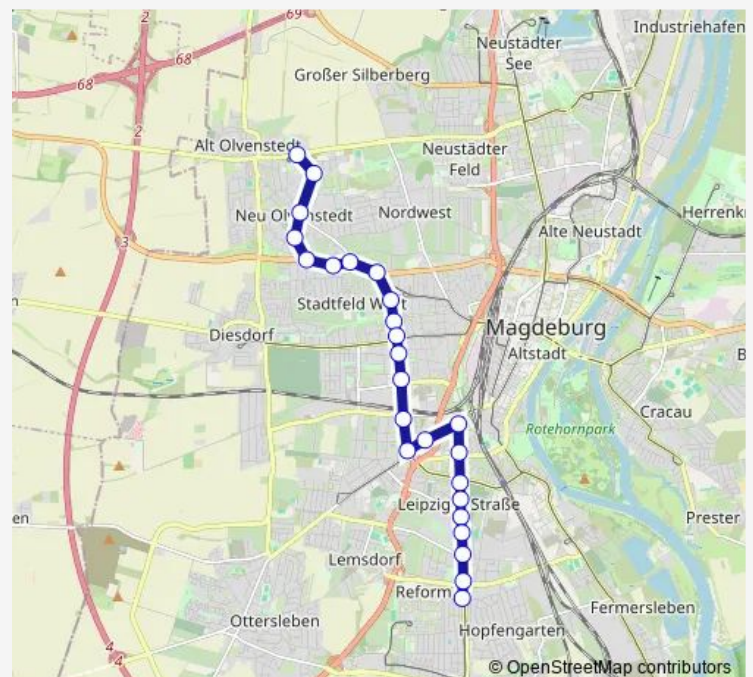

Liebknechtstraße

Westringbrücke

Südring

Jordanstraße

Halberst. Str./Leipz. Str.

Am Fuchsberg

Raiffeisenstraße

Südfriedhof

Fermersleber Weg

### Route schedule

Klinikum Olvenstedt — Leipziger Chaussee(Quittenweg)

Monday 10:03-22:43

Tuesday 10:03-22:43

Wednesday 10:03-22:43

Thursday 10:03-22:43

Friday 10:03-22:43

Saturday —

### Route info

Direction: Klinikum Olvenstedt

Stops: 25

Trip Duration: 0 hour 28 min

Universitätsklinikum

Brenneckestraße

Freibad Süd

Leipziger Chaussee(Quittenweg)