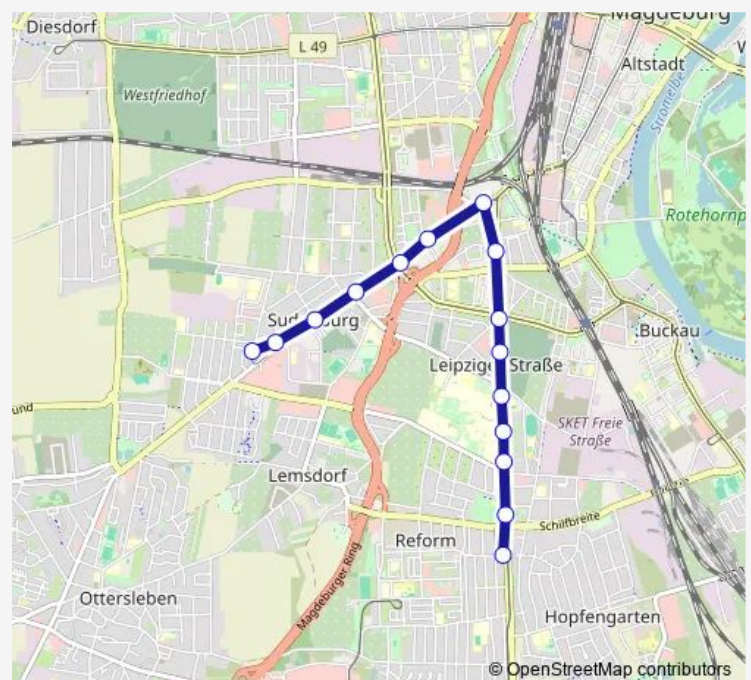

Brenneckestraße

Universitätsklinikum

Fermersleber Weg

Südfriedhof

Raiffeisenstraße

Am Fuchsberg

Halberst. Str./Leipz. Str.

Jordanstraße

Tuesday —

Wednesday —

Thursday 04:29-19:09

Friday 04:29-19:09

Saturday —

Sunday —

Route info

Direction: Leipziger Chaussee(Quittenweg)

Stops: 15

Trip Duration: 0 hour 20 min

Direction

Sudenburg (Kroatenweg) — Leipziger Chaussee(Quittenweg)

15 stops

[Open route schedule](#)

Sudenburg (Kroatenweg)

Magdeburg, Braunlager Str.

Ambrosiusplatz

Eiskellerplatz

Südring

Jordanstraße

Halberst. Str./Leipz. Str.

Am Fuchsberg

Raiffeisenstraße

Südfriedhof