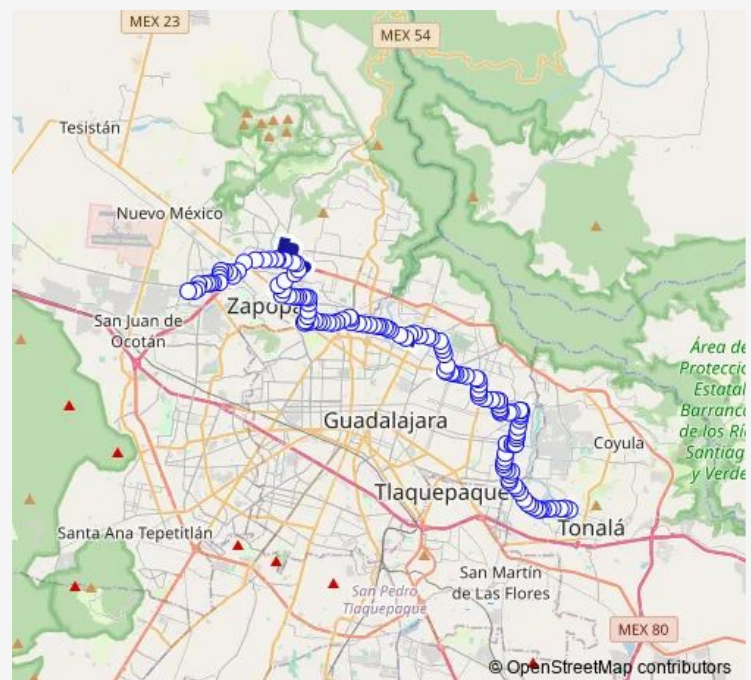

Av. De Los Cerezos

De Los Capulines

Paseo de la Arboleda

Manzana 20

Anillo Periferico

Fernando Aranguren

Pedro Martínez Rivas

Boulevard de los Charros

### Route schedule

Avenida Circuito Federalistas Jaliscienses de 1823 —  
Loma Apazulco Norte

Monday 05:00

Tuesday 05:00

Wednesday 05:00

Thursday 05:00

Friday 05:00

Saturday 05:00

### Route info

Direction: Avenida Circuito Federalistas Jaliscienses de 1823

Stops: 129

Trip Duration: 2 hour 22 min

C53 — Troncal C53 - 19a

Centro Cultural Universitario

Ing. Hugo Vazquez Reyes

Auditorio Telmex