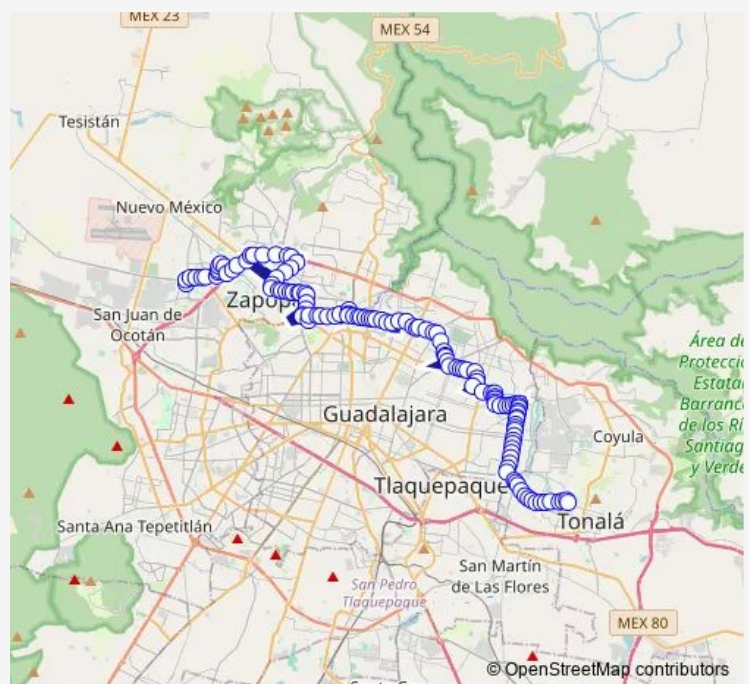

Plaza Altea

Av. Malecón

Avenida Río Nilo

Avenida Río Nilo

Avenida Mercedes Celis

Calle Tomas Moreno

Calle Tomas Moreno

Avenida Manuel Román Alatorre

Saturday 07:05

Sunday 07:05

Route info

Direction: Loma Apazulco Norte

Stops: 137

Trip Duration: 2 hour 30 min

C53 — Troncal C53 - 19a

Calle Francisco Huízar

Calle Francisco Huízar

Calle Francisco Huízar

Calle Francisco Huízar

Francisco Huízar

Laura Apodaca

Av. Mercedes Celis

Avenida Presa del Laurel

Avenida Presa del Laurel

Avenida Presa del Laurel

Avenida Presa del Laurel

Avenida Presa del Laurel

Avenida Presa del Laurel

Terminal Ruta 371

Avenida Presa del Laurel

Avenida Presa del Laurel

Pablo Moreno