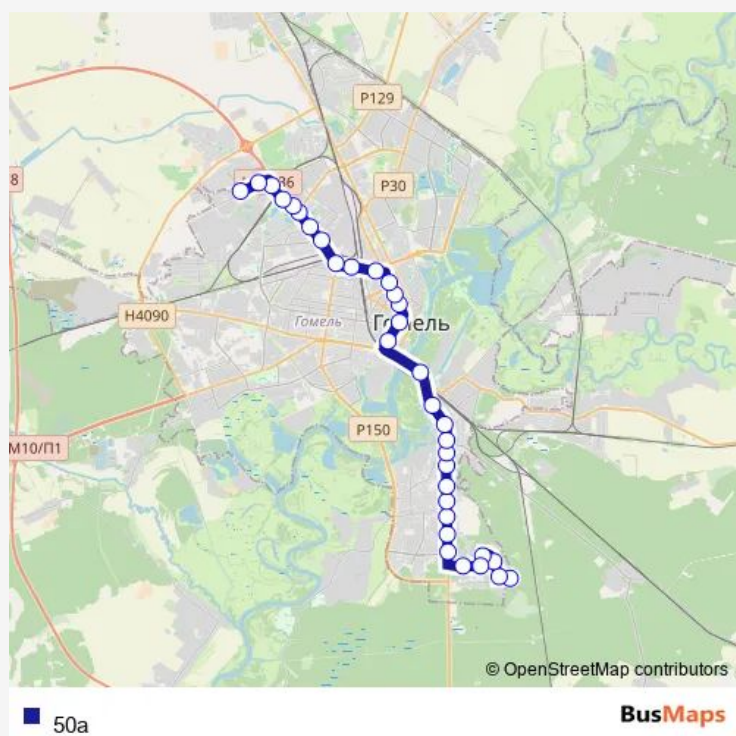

### Route schedule

Микрорайон «Южный» — Универсам Облторгсоюза  
(на разворотном кольце)

Monday	—
Tuesday	—
Wednesday	—
Thursday	—
Friday	—
Saturday	07:38-14:49
Sunday	07:38-14:49

### Route info

Direction: Микрорайон «Южный»

Stops: 33

Trip Duration: 1 hour 12 min

Проспект Победы

улица Полесская

Никольская церковь

Электротехнический завод

## Route info

Direction: Универсам Облторгсоюза (на разворотном  
кольце)

Stops: 31

Trip Duration: 1 hour 8 min

Поворот на Химы

Госпиталь

Химы

улица Оськина