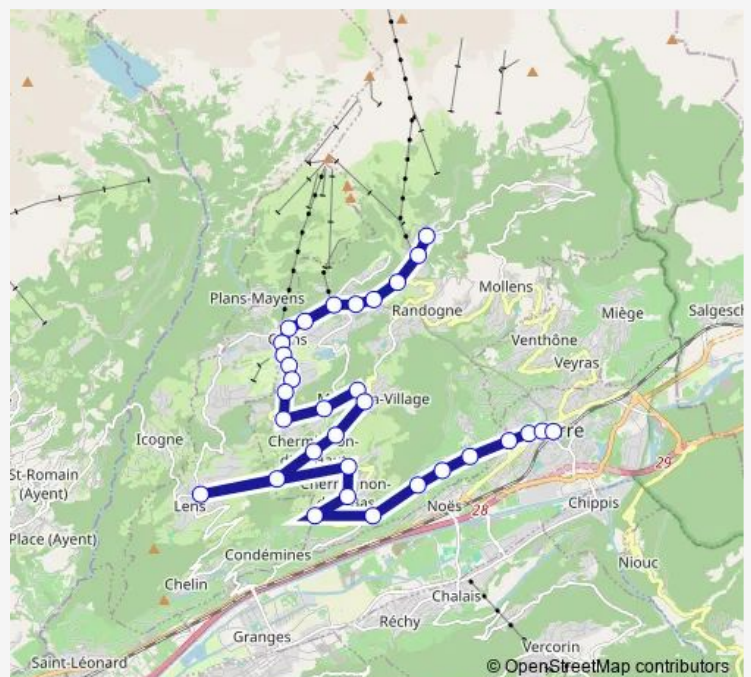

Direction

Crans-Montana, Barzettes — Sierre/Siders, Place de la gare

32 stops

[Open route schedule](#)

- Crans-Montana, Barzettes
- Crans-Montana, télé Violettes
- Crans-Montana, Etoile
- Crans-Montana, gare
- Crans-Montana, poste
- Crans-Montana, Ycoor
- Crans-Montana, Lac Grenon
- Crans-Montana, télé Cry d'Er
- Crans-Montana, Grand-Place
- Crans-Montana, Sporting
- Crans-Montana, Etang Long
- Crans-Montana, Vernaziet
- Crans-Montana, bif.rte du Golf
- Crans-Montana, Les Briesses
- Crans-Montana, bif Centre Val.
- Montana, Maison Général Guisan
- Montana, village
- Chermignon, Maze
- Chermignon, d'en Haut
- Lens, bif.
- Lens, Centre d'art

Route schedule

Crans-Montana, Barzettes — Sierre/Siders, Place de la gare

Monday	06:13
Tuesday	06:13
Wednesday	06:13
Thursday	06:13
Friday	06:13
Saturday	—
Sunday	—

Route info

Direction: Crans-Montana, Barzettes

Stops: 32

Trip Duration: 0 hour 49 min

Chermignon, Diogne

Chermignon, d'en Bas

Ollon VS, bif. Valençon

Ollon VS, bif.

Corin-de-la-Crête, Corinna

Corin-de-la-Crête, village