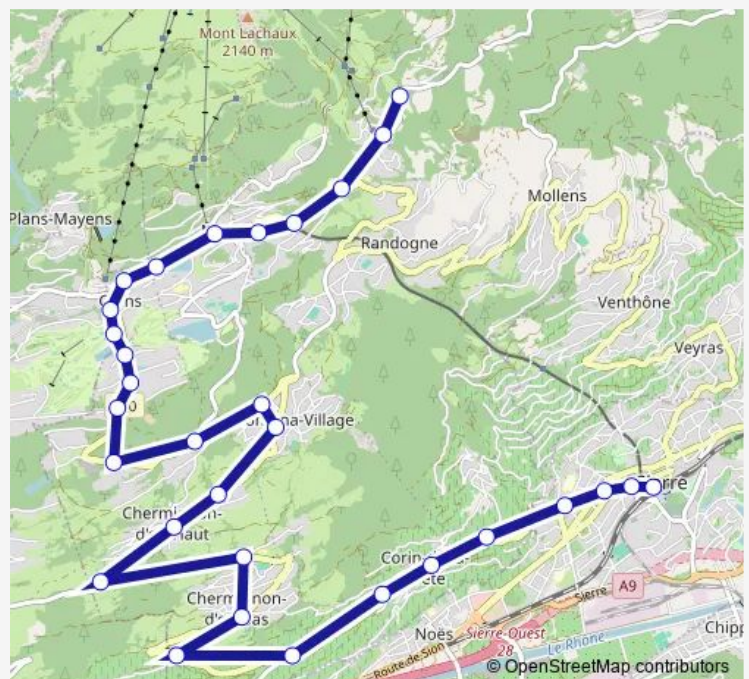

Thursday 10:41

Friday 10:41

Saturday 10:41

Sunday —

Route info

Direction: Sierre/Siders, Place de la gare

Stops: 31

Trip Duration: 0 hour 46 min

421 — B 421

Crans-Montana, Scandia

Crans-Montana, télé Cry d'Er

Crans-Montana, Lac Grenon

Crans-Montana, Ycoor

Crans-Montana, poste

Crans-Montana, gare

Crans-Montana, Etoile

Crans-Montana, Lucernois

Crans-Montana, télé Violettes

Crans-Montana, Barzettes

Direction

Crans-Montana, Barzettes — Sierre/Siders,Place de la gare

31 stops

[Open route schedule](#)

Crans-Montana, Barzettes

Route info

Direction: Crans-Montana, Barzettes

Stops: 31

Trip Duration: 0 hour 46 min

Corin-de-la-Crête, Corinna

Corin-de-la-Crête, village

Loc, bif.

Sierre, Hôpital ouest