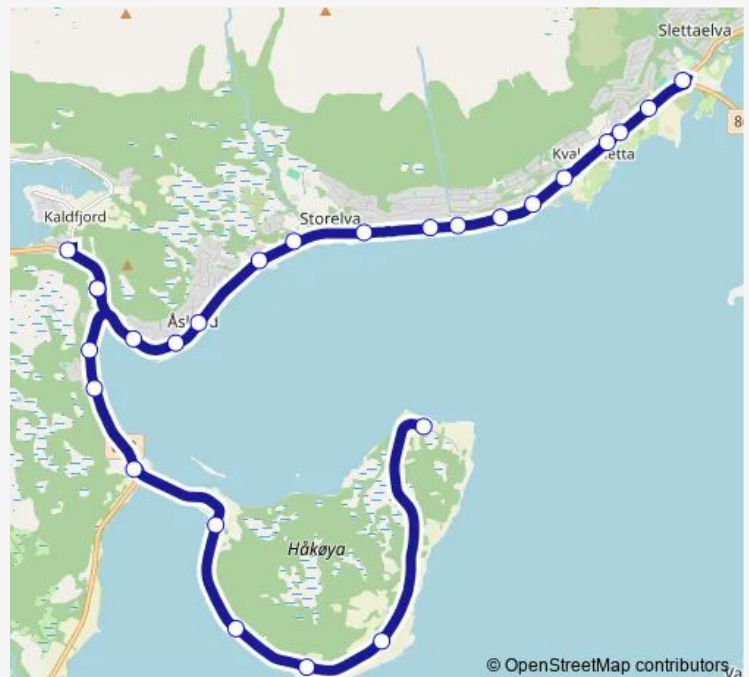

Route schedule

Kvaløysletta terminal — Håkøy Tennes

Monday	13:35-17:17
Tuesday	13:35-17:17
Wednesday	12:10-17:17
Thursday	13:35-17:17
Friday	13:35-17:17
Saturday	—
Sunday	—

Route info

Direction: Kvaløysletta terminal

Stops: 26

Trip Duration: 0 hour 29 min

421 — Håkøya - Kvaløysletta terminal

Guleng

Ungskogneset

Håkøy Myrvoll

Håkøybøen

Håkøy Tennes

Stops: 50

Trip Duration: 0 hour 46 min

Skavelv

Rudvang

Holemark

Håkøybotn snuplass

Sørelva

Håkøybotn øst