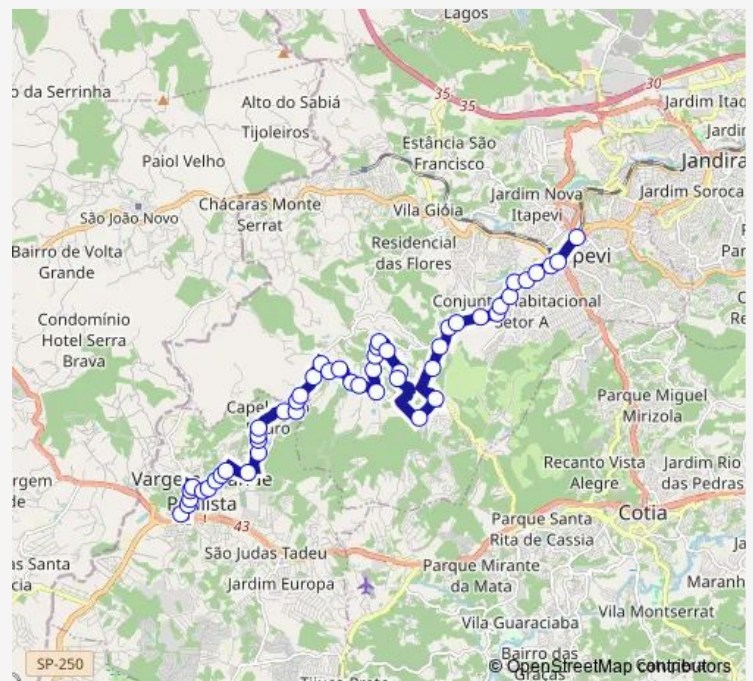

R. Sem Denominacao 1382 - Jardim Vargem Grande Vargem Grande Paulista - SP 06673-130 Brasil

R. Maria do Carmo Novais 25 - Jardim Mirador Vargem Grande Paulista - SP 06673-785 Brasil

**Route schedule**

Rua Jose Bigarelli 95 — Avenida Feres Nascif Chaluppe 1128 - Estacao Itapevi

Monday	05:00-17:50
Tuesday	05:00-17:50
Wednesday	05:00-17:50
Thursday	05:00-17:50
Friday	05:00-17:50
Saturday	—
Sunday	—

**Route info**

Direction: Rua Jose Bigarelli 95

Stops: 49

Trip Duration: 1 hour 0 min