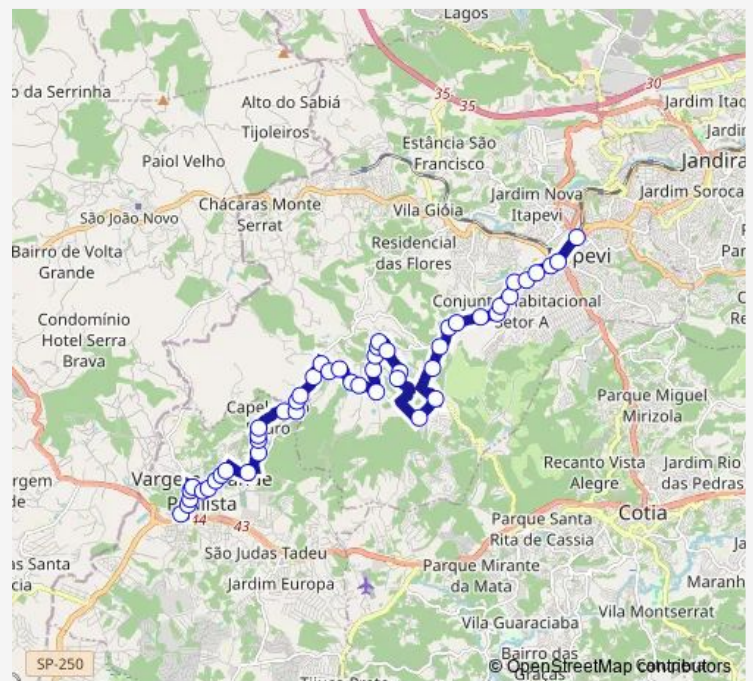

R. Sem Denominacao 1382 - Jardim Vargem Grande Vargem Grande Paulista - SP 06673-130 Brasil

R. Maria do Carmo Novais 25 - Jardim Mirador Vargem Grande Paulista - SP 06673-785 Brasil

**Route schedule**

Rua Jose Bigarelli 95 — Avenida Feres Nascif Chaluppe 1128 - Estacao Itapevi

Monday	05:00-17:50
Tuesday	05:00-17:50
Wednesday	05:00-17:50
Thursday	05:00-17:50
Friday	05:00-17:50
Saturday	—
Sunday	—

**Route info**

Direction: Rua Jose Bigarelli 95

Stops: 49

Trip Duration: 1 hour 0 min