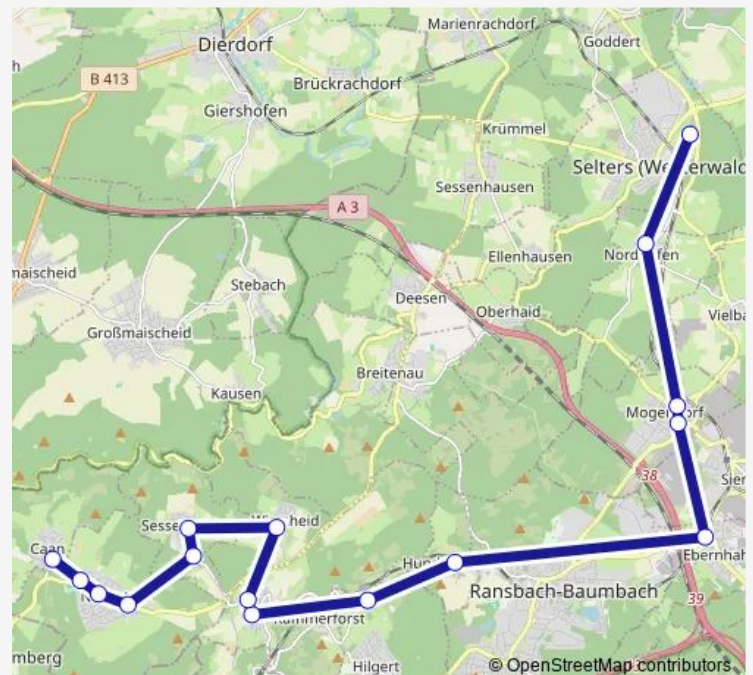

Sessenbach Sessenbach

Sessenbach Werk

Nauort Tankstelle

Nauort Weiherplatz

Nauort Friedhof

Caan Ortsrand

Route schedule

Selters (Westerw) Schule — Caan Ortsrand

Monday 12:47-15:37

Tuesday 12:47-15:37

Wednesday 12:47-15:37

Thursday 12:47-15:37

Friday 12:47

Saturday —

Sunday —

Route info

Direction: Selters (Westerw) Schule

Stops: 16

Trip Duration: 0 hour 44 min

Direction

Caan Ortsrand — Selters (Westerw) Schule

14 stops

[Open route schedule](#)

Caan Ortsrand

Tuesday 06:30

Wednesday 06:30

Thursday 06:30

Friday 06:30

Saturday —

Sunday —

Route info

Direction: Caan Ortsrand