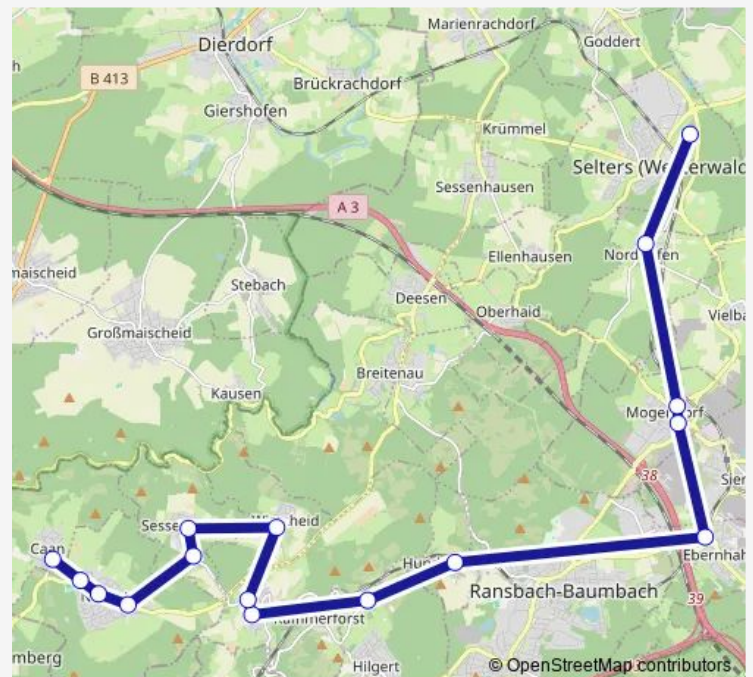

Nauort Tankstelle

Nauort Weiherplatz

Nauort Friedhof

Caan Ortsrand

Route schedule

Selters (Westerw) Schule — Caan Ortsrand

Monday 12:47-15:37

Tuesday 12:47-15:37

Wednesday 12:47-15:37

Thursday 12:47-15:37

Friday 12:47

Saturday —

Sunday —

Route info

Direction: Selters (Westerw) Schule

Stops: 16

Trip Duration: 0 hour 47 min

Direction

Caan Ortsrand — Selters (Westerw) Schule

14 stops

[Open route schedule](#)

Caan Ortsrand

Nauort Friedhof

Nauort Weiherplatz

Thursday 06:30

Friday 06:30

Saturday —

Sunday —

Route info

Direction: Caan Ortsrand

Stops: 14

Trip Duration: 0 hour 50 min